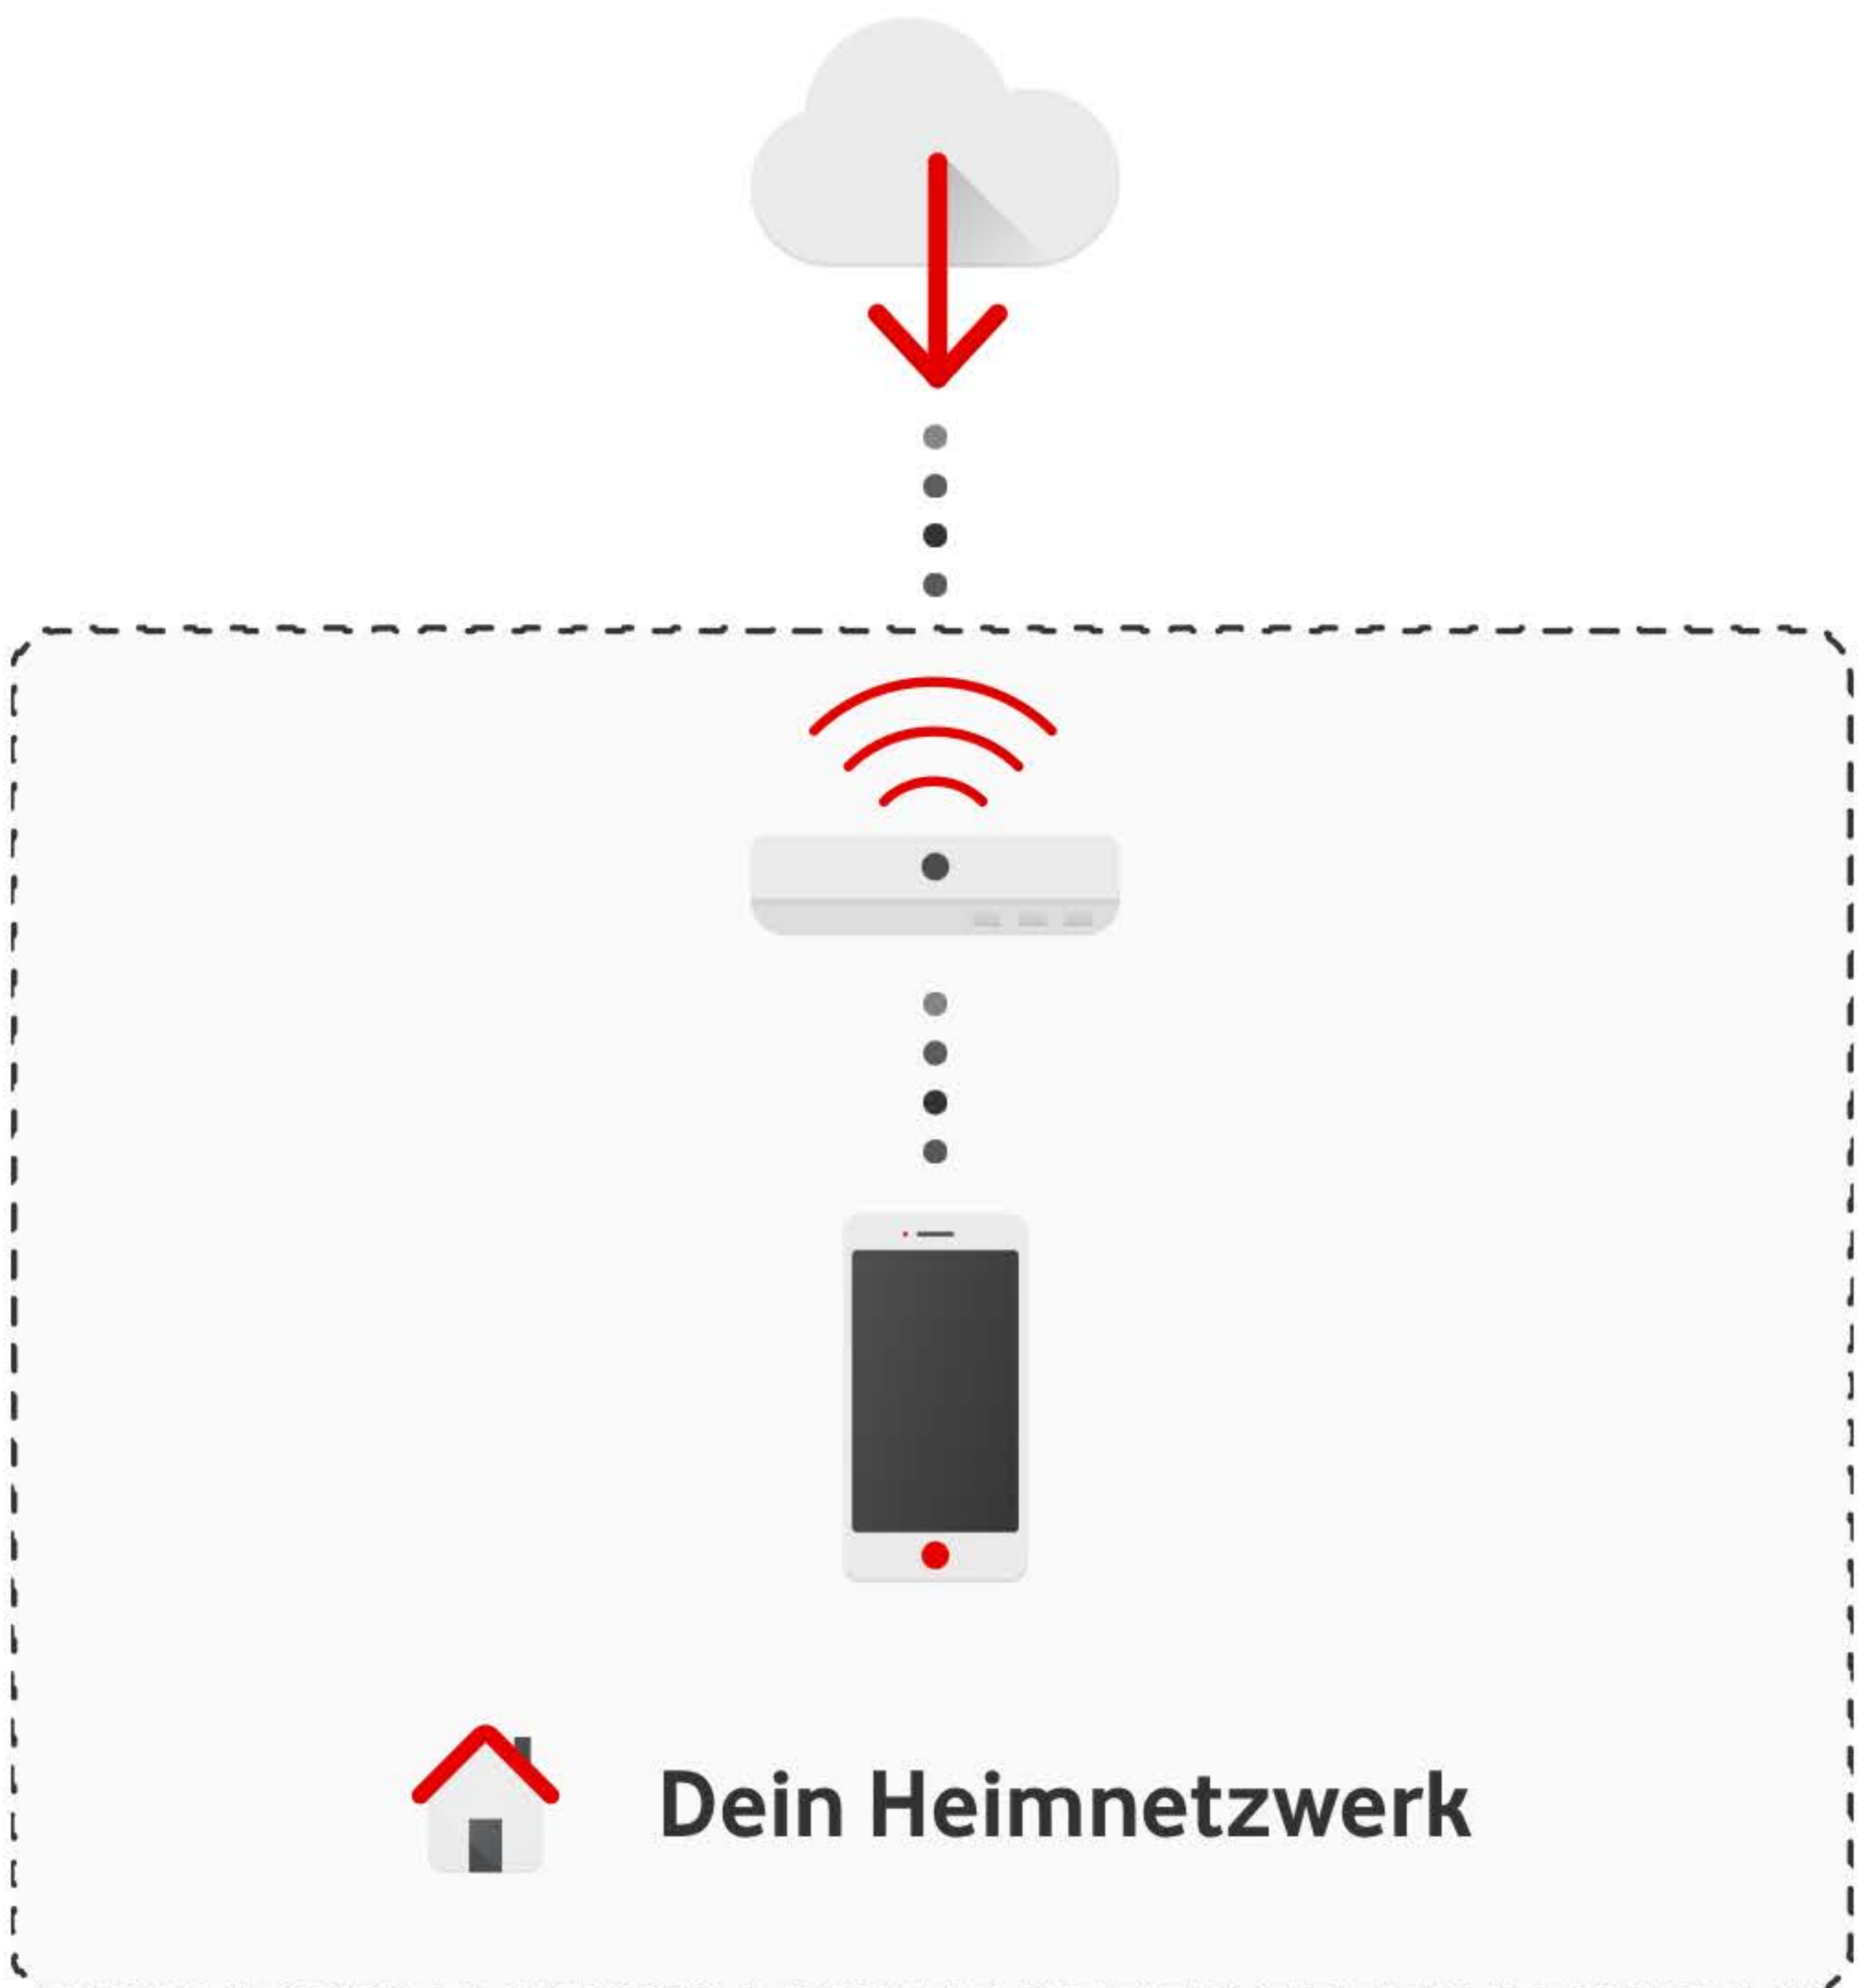

Bisherige Testergebnisse

Speedtest-ID: [gqbx3q](#)

IP-Adresse: 2a02:8108:4cc0:334:58db:f7d7:b102:dc38

Dein Tarif **1000** Mbit/s **Download** **50** Mbit/s **Upload**

Abweichung von Deinem Tarif

Die maximale Download-Geschwindigkeit wird an diesem Gerät nicht erreicht.