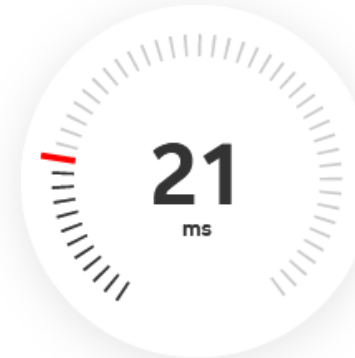

Ping

Ping
Reaktionszeit Deines Anschlusses
21 Millisekunden