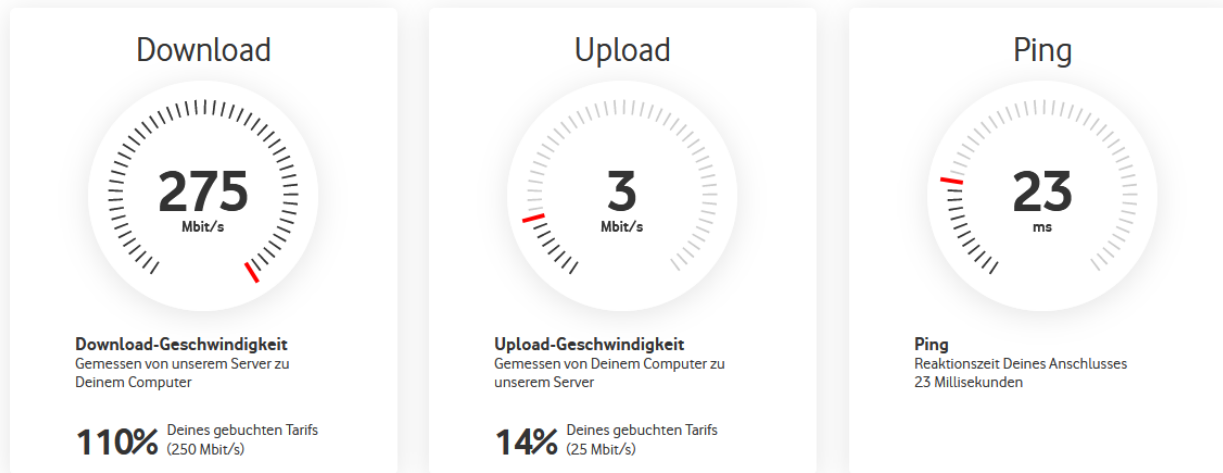

Dein Tarif ↓ 250 Mbit/s Download ↑ 25 Mbit/s Upload

Hier sind Deine Messergebnisse

27.01.2022

20:10 Uhr

↓ Empfangsrichtung

DOCSIS 3.0

Kanal	Kanal ID	Typ	Frequenz (MHz)	Power Level (dBmV)	MSE (dB)	Latenz (ms)	korrigierbare Fehler	nicht korrigierbare Fehler
1	1	256QAM	114	4.3	-33.4	0.32	5431685	148172
2	2	256QAM	130	5.0	-34.5	0.32	1556517	10338
3	3	256QAM	138	5.1	-34.9	0.32	965058	4716
4	4	256QAM	146	5.6	-35.1	0.32	629491	2917
5	6	256QAM	618	6.3	-35.1	0.32	12309	15
6	7	256QAM	626	6.8	-35.6	0.32	7418	0
7	9	256QAM	650	6.3	-35.1	0.32	20508	11
8	10	256QAM	658	5.9	-35.1	0.32	8867	0
9	11	256QAM	666	6.7	-35.8	0.32	3629	0
10	14	256QAM	690	7.4	-36.4	0.32	911	13
11	18	64QAM	706	1.5	-30.8	0.32	465	27