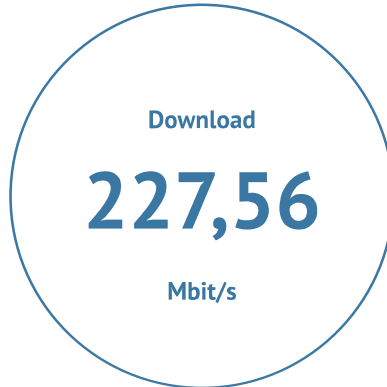

Die Browsermessung ist abgeschlossen. ✓