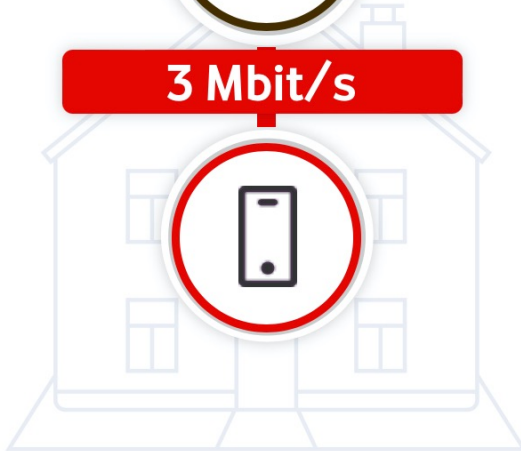

Abweichung von Deinem Tarif

Die maximale Download-Geschwindigkeit wird an diesem Smartphone nicht erreicht

135 Mbit/s

3 Mbit/s

Dein Heimnetzwerk