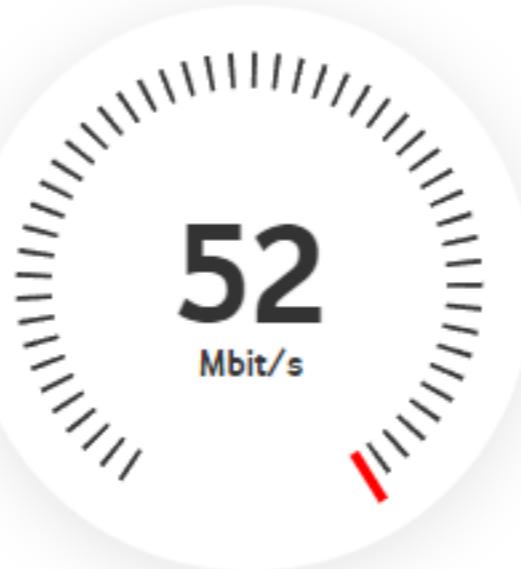

Messung läuft

Download

Download-Geschwindigkeit
Gemessen von unserem Server zu
Deinem Computer

22% Deines gebuchten Tarifs
(1000 Mbit/s)

Upload

Upload-Geschwindigkeit
Gemessen von Deinem Computer zu
unserem Server

104% Deines gebuchten Tarifs
(50 Mbit/s)

Ping

Ping
Reaktionszeit Deines Anschlusses
22 Millisekunden

Ihr Messergebnis mit Bewertung

SPEED TEST

Download

163,96
Mbit/s

Upload