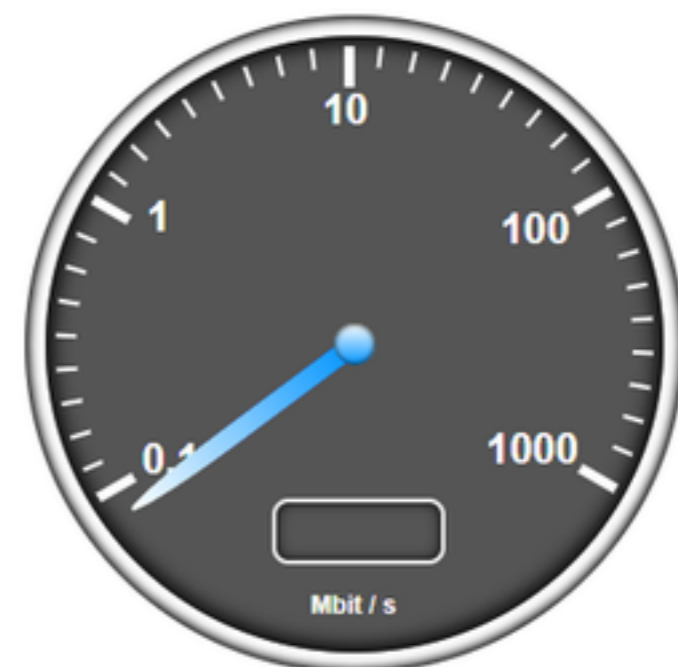

Wiederholen

IP: 2.204.169.132

Down: 124.46 Mbit/s

Up: 44.02 Mbit/s