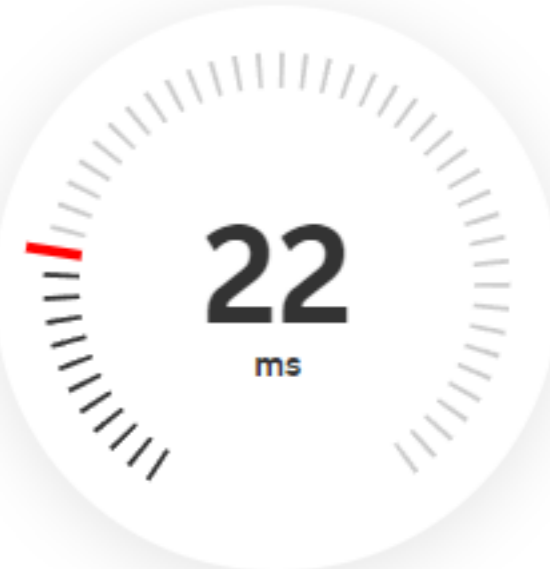

Messung läuft

Download

Download-Geschwindigkeit
Gemessen von unserem Server zu
Deinem Computer

22% Deines gebuchten Tarifs
(1000 Mbit/s)

Upload

Upload-Geschwindigkeit
Gemessen von Deinem Computer zu
unserem Server

104% Deines gebuchten Tarifs
(50 Mbit/s)

Ping

Ping
Reaktionszeit Deines Anschlusses
22 Millisekunden

Ihr Messergebnis mit Bewertung

SPEED TEST

Download

163,96
Mbit/s

Upload