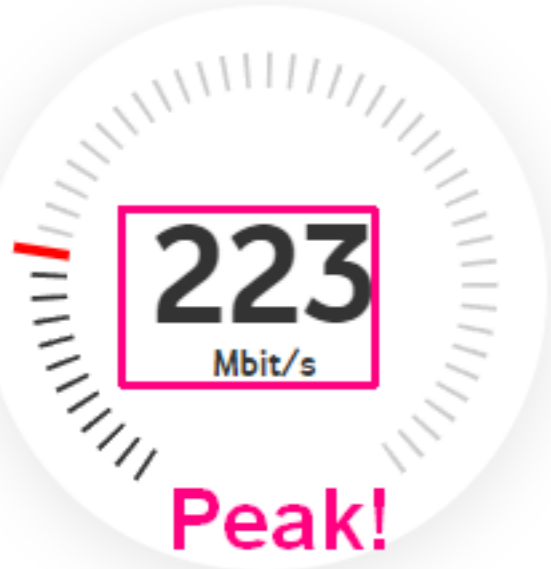

Messung läuft

Download

Download-Geschwindigkeit
Gemessen von unserem Server zu
Deinem Computer

22% Deines gebuchten Tarifs
(1000 Mbit/s)

Upload

Upload-Geschwindigkeit
Gemessen von Deinem Computer zu
unserem Server

104% Deines gebuchten Tarifs
(50 Mbit/s)

Ping

Ping
Reaktionszeit Deines Anschlusses
22 Millisekunden

Ihr Messergebnis mit Bewertung

SPEED TEST

Download

163,96
Mbit/s

Upload