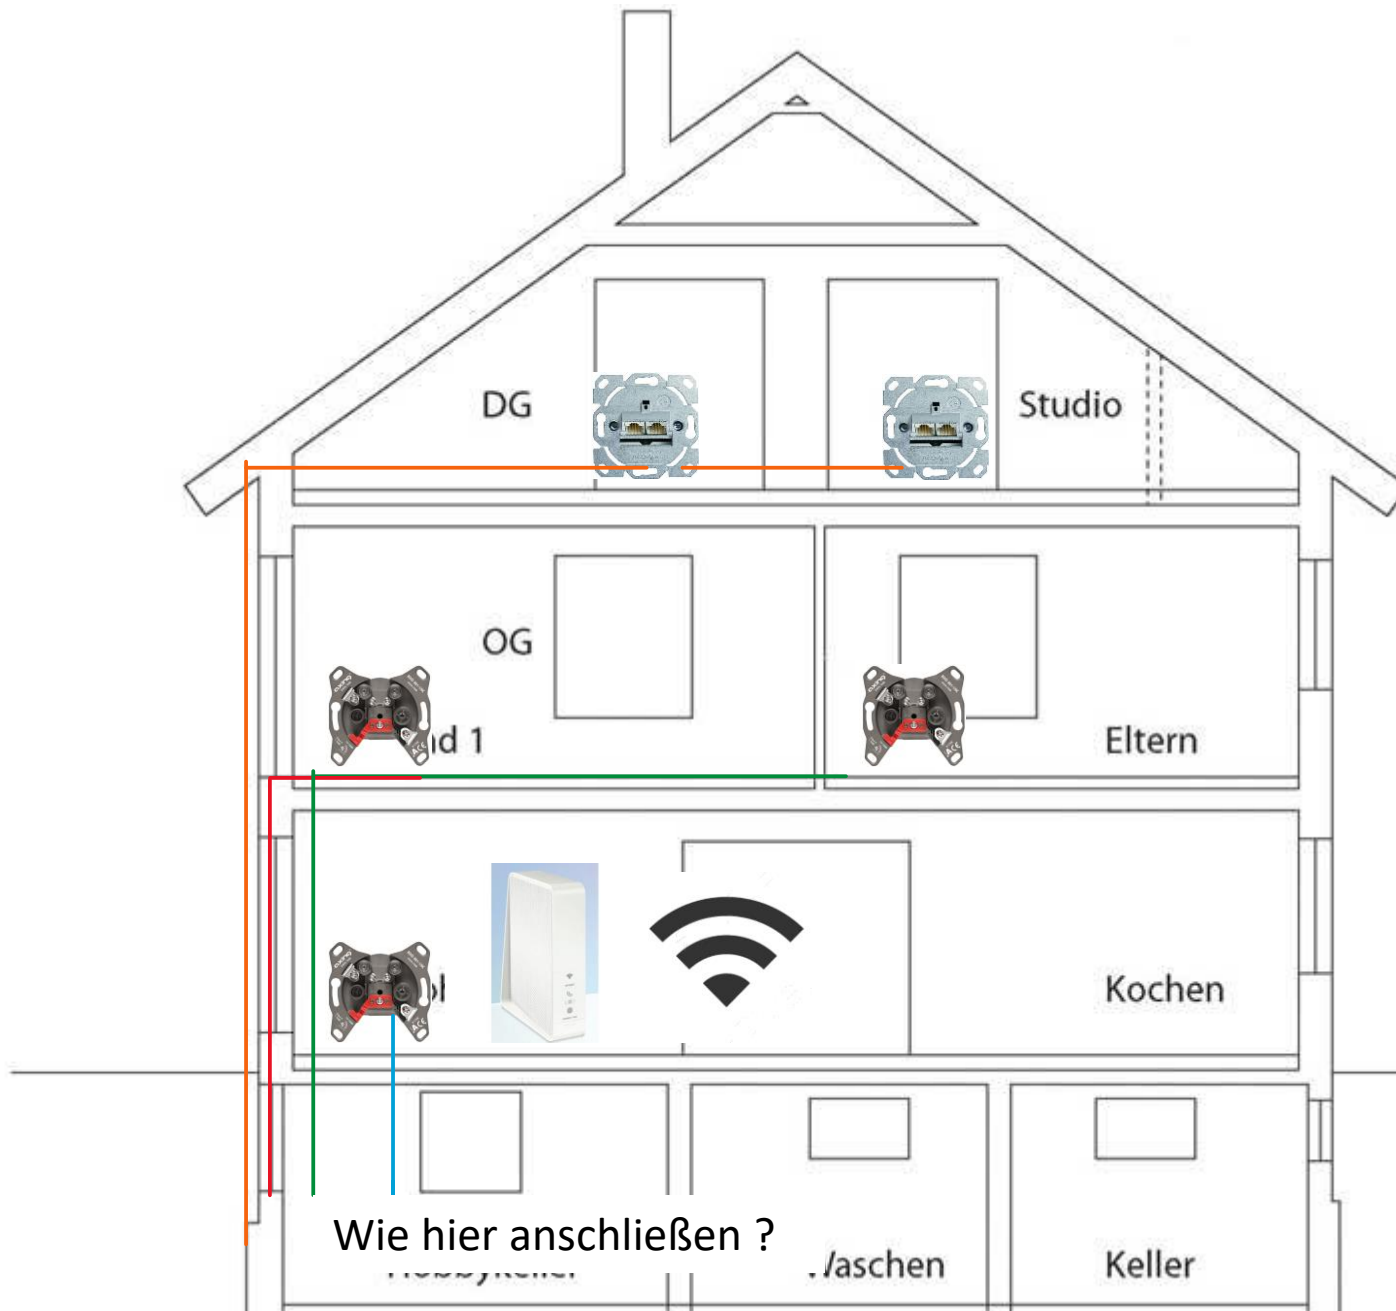

Ist Zustand momentan.

Nur die Endgeräte.

1x Connect Box
1x Wifi Repeater
1x USB WLAN Stick

Das Haus ist nur
symbolisch.
Es hat aber die Anzahl
an Stockwerken die bei
uns vorliegen.

Nachinstallierte
Dosen und deren
Kabel
die noch „lose“
im Kellerraum
ankommen.

1x Cat7 Kabel
2x Coax