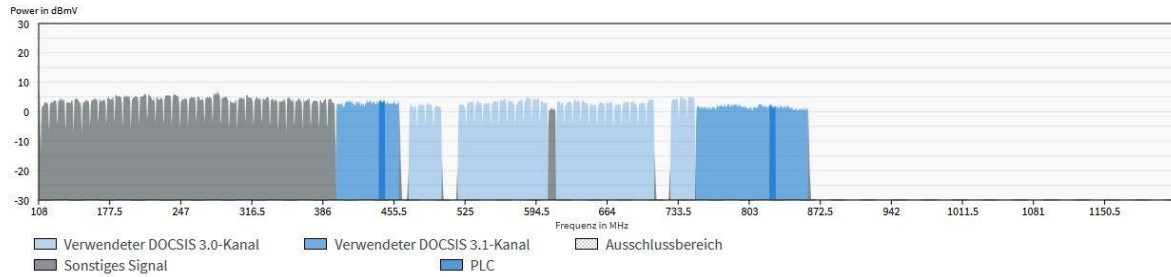

Das Spektrum zeigt die vorhandenen Signale auf Ihrer Kabel-Leitung in Empfangsrichtung.