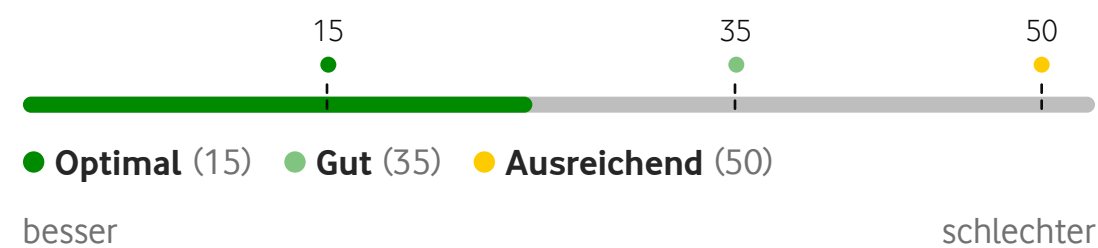

 Mbit/s

Messung an Deinem Gerät

Reaktionszeit (Ping)

25

 ms

Reaktionszeit (Ping) Deiner Verbindung

Dein Speedtest Guide

Schnelle Tipps für Dich