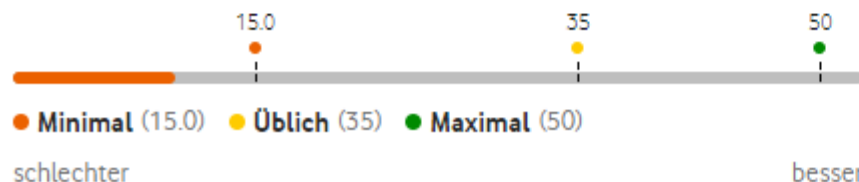

Download ⓘ

939 Mbit/s

94 %

Messung an Deinem Gerät: **Windows PC**

Upload ⓘ

10.00 Mbit/s

20 %

Messung an Deinem Gerät

Reaktionszeit (Ping) ⓘ

14 ms

Reaktionszeit (Ping) Deiner Verbindung