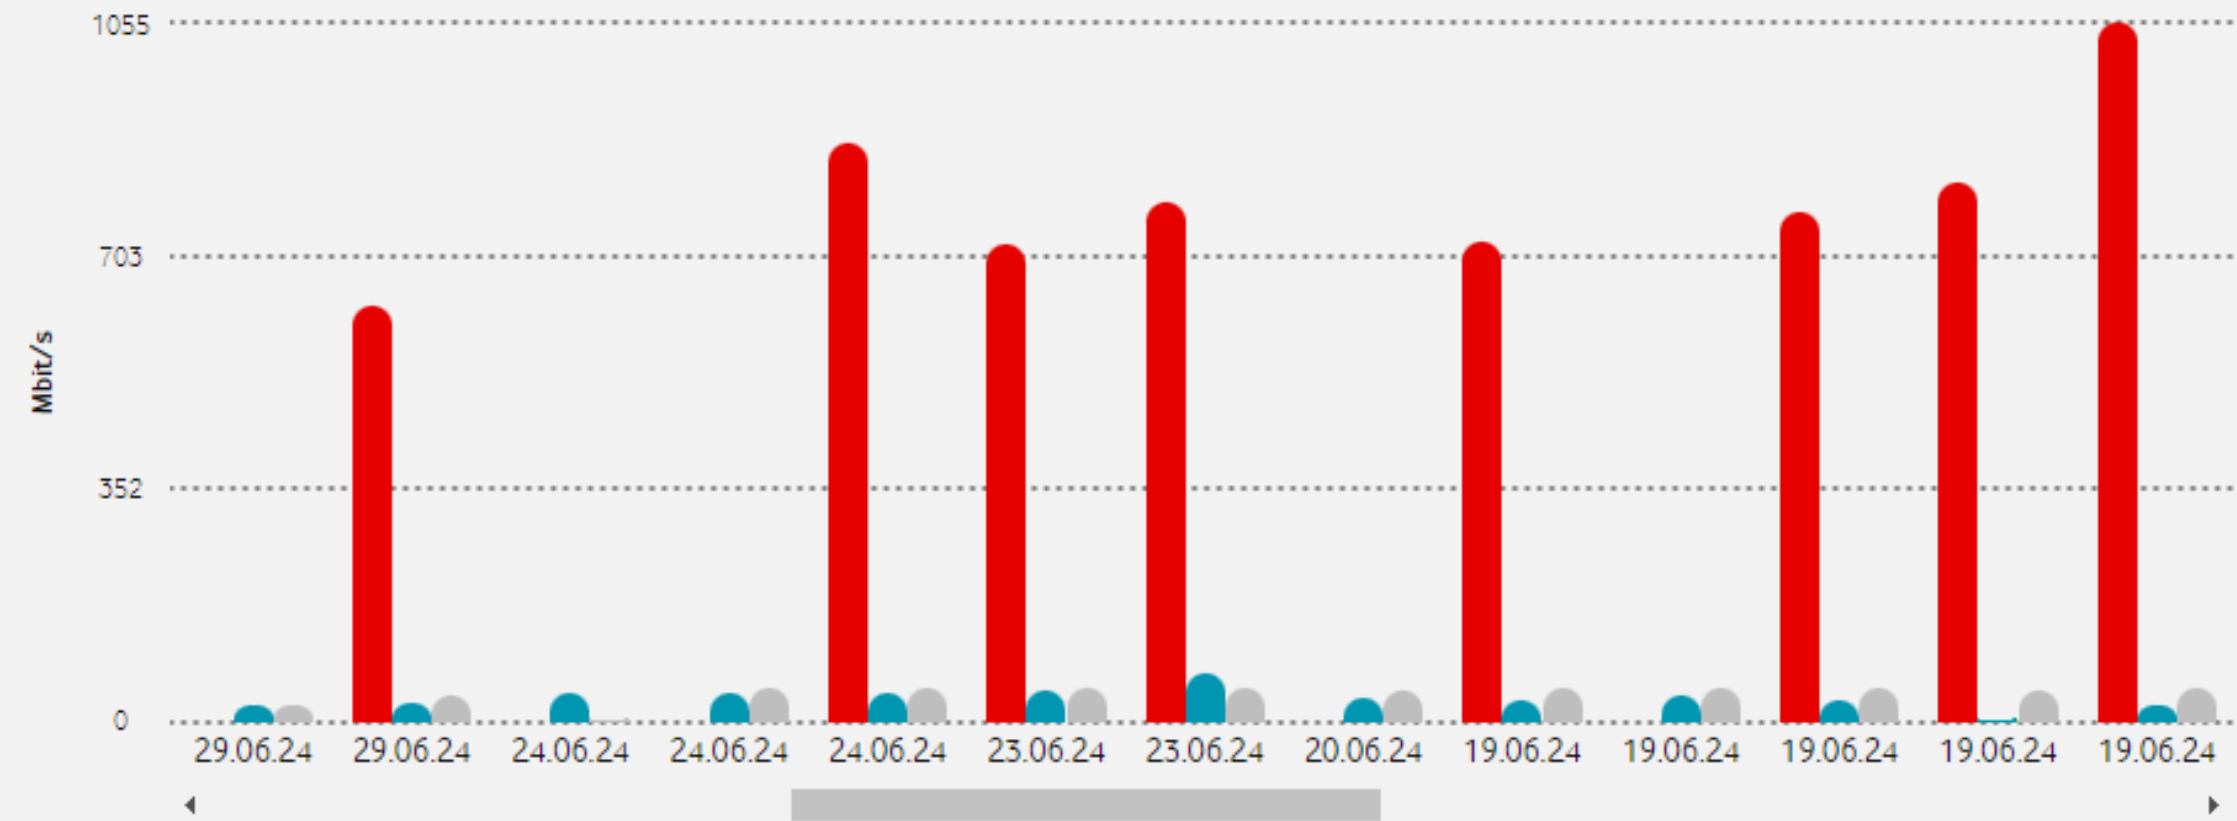

Zum Gerät

Upload (Mbit/s)

Zum Gerät

**Reaktionszeit
(ms)**

Ping

>	<input type="checkbox"/>	24.06.24 - 12:36 hs5yxqh5pyrt	--	43	53	20
>	<input type="checkbox"/>	24.06.24 - 08:22 mzqp5bq9dsc5	873	46	52	19
>	<input type="checkbox"/>	23.06.24 - 20:24 3ns2kpmnxhxx	721	48	52	15
>	<input type="checkbox"/>	23.06.24 - 07:44 f77pfvx99dny	782	76	52	19

Vergleich der Testergebnisse

Download zum Router

Download zum Gerät

Upload vom Gerät

In diesem Jahr

Download zum Router

Download zum Gerät

Upload vom Gerät

In diesem Jahr

Download zum Router

Download zum Gerät

Upload vom Gerät

In diesem Jahr