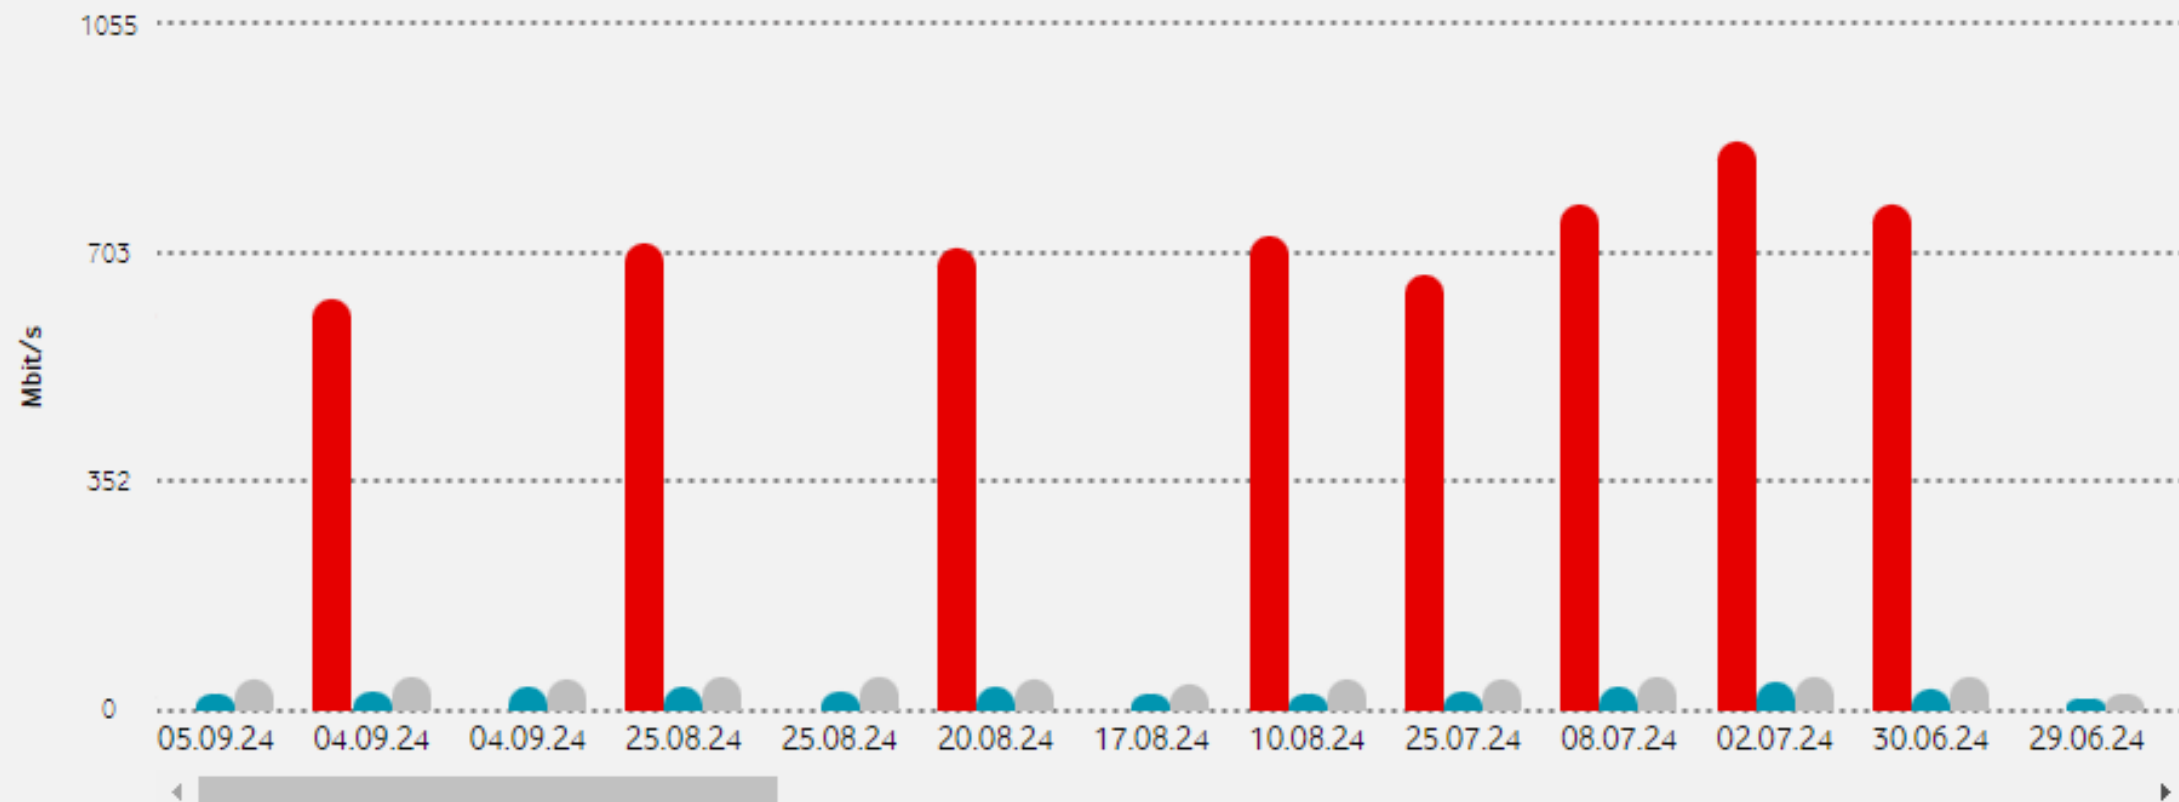

Zum Gerät

Upload (Mbit/s)

Zum Gerät

**Reaktionszeit
(ms)**

Ping

>	<input type="checkbox"/>	24.06.24 - 12:36 hs5yxqh5pyrt	--	43	53	20
>	<input type="checkbox"/>	24.06.24 - 08:22 mzqp5bq9dsc5	873	46	52	19
>	<input type="checkbox"/>	23.06.24 - 20:24 3ns2kpmnxhxx	721	48	52	15
>	<input type="checkbox"/>	23.06.24 - 07:44 f77pfvx99dny	782	76	52	19

Vergleich der Testergebnisse

Download zum Router

Download zum Gerät

Upload vom Gerät

In diesem Jahr

Download zum Router

Download zum Gerät

Upload vom Gerät

In diesem Jahr

Download zum Router

Download zum Gerät

Upload vom Gerät

In diesem Jahr