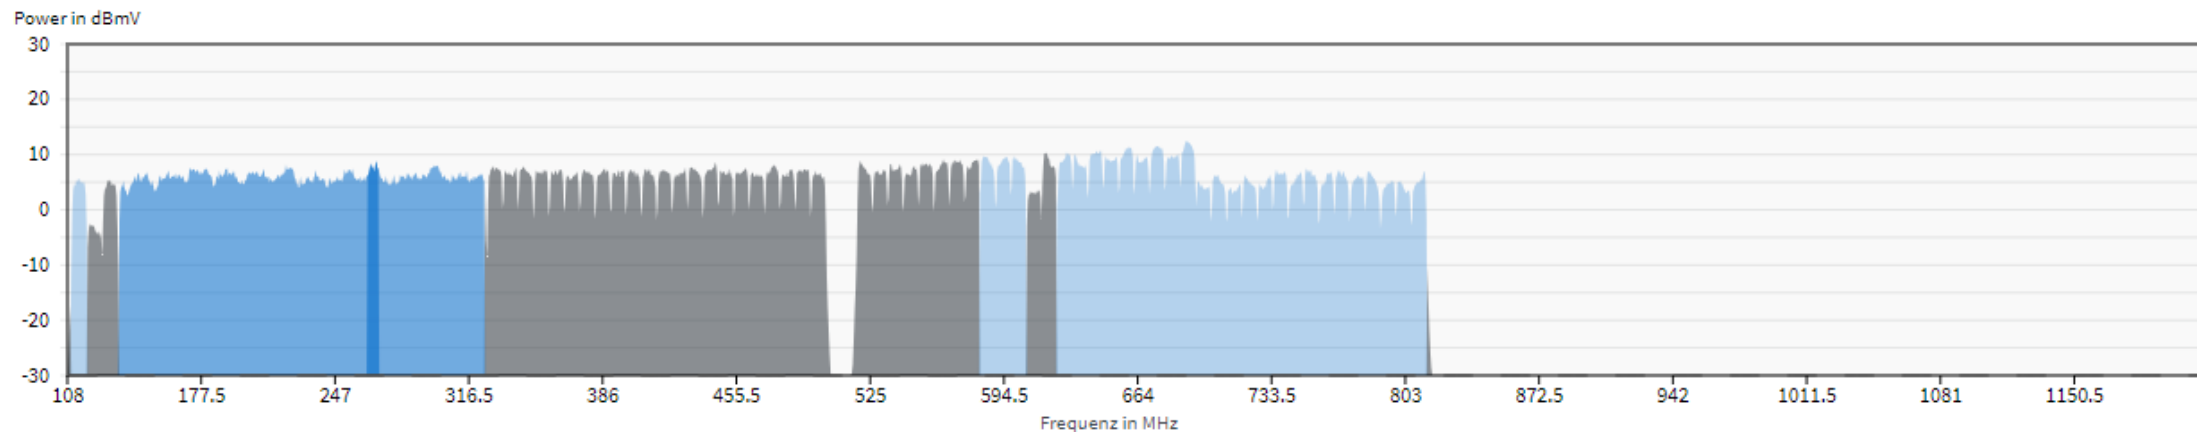

Übersicht

Kanäle

Spektrum

Statistik

Einstellungen

Das Spektrum zeigt die vorhandenen Signale auf Ihrer Kabel-Leitung in Empfangsrichtung.

Verwendeter DOCSIS 3.0-Kanal

Ausschlussbereich