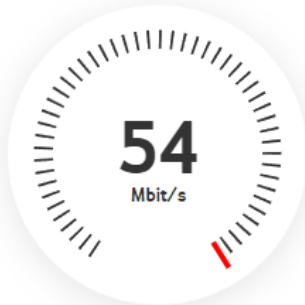

Upload

Upload-Geschwindigkeit

Gemessen von Deinem Computer zu
unserem Server

107% Deines gebuchten Tarifs
50 Mbit/s