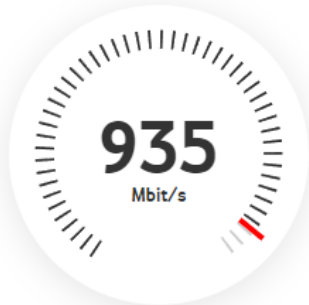

### Download-Geschwindigkeit

Gemessen von unserem Server zu  
Deinem Computer

**94%** Deines gebuchten Tarifs  
1000 Mbit/s