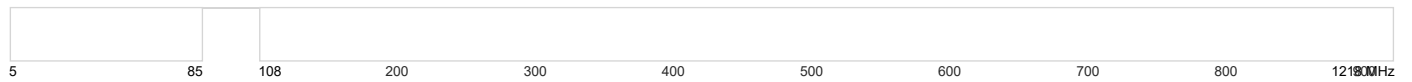

Internet > Kabel-Informationen

**FRITZ!Box**

↓ Empfangen: 287,5 Mbit/s 29 Kanäle

**Kopfstelle (CMTS)**

↑ Senden: 28,8 Mbit/s 1 Kanal

Modell: FRITZ!Box 6690  
Cable  
DOCSIS-Software-Version:  
7.3.1.0.65  
CM MAC-Adresse:  
3C:37:12:DD:84:C6

Kabel-Internet: aktiv  
Verbindungsdauer: 4 Stunden und 11 Minuten  
Verbindungstyp: DOCSIS 3.0 und DOCSIS 3.1

CMTS-Hersteller: Casa Systems

**DOCSIS Frequenzband**

Senden ↑

Empfangen ↓

Verwendeter DOCSIS 3.0-Kanal