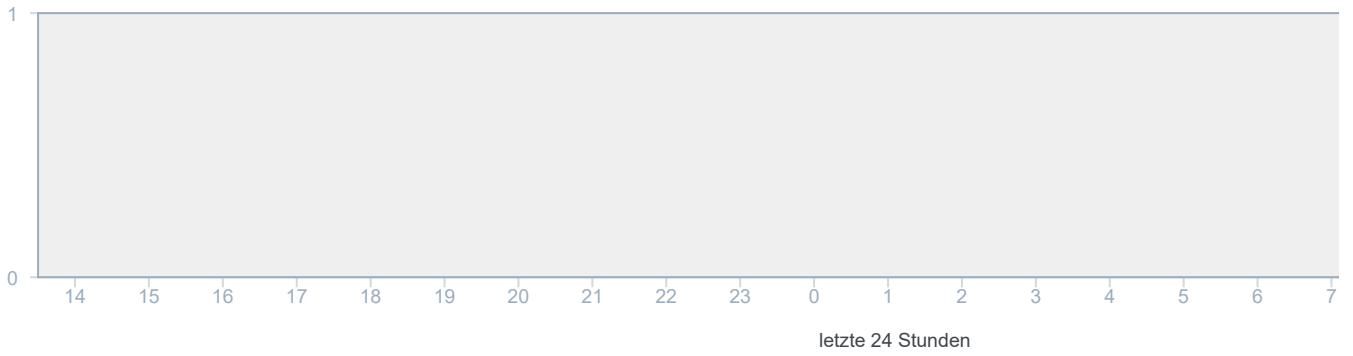

Das Spektrum zeigt die vorhandenen Signale auf Ihrer Kabel-Leitung in Empfangsrichtung.

Internet > Kabel-Informationen

MSE Downstream

mittlere quadratische Abweichung (MSE) in dB

Internet > Kabel-Informationen