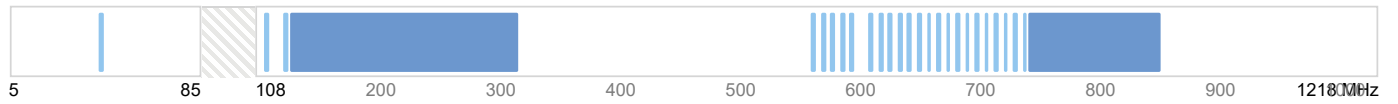

Internet > Kabel-Informationen

FRITZ!Box

↓ Empfangen: 563,2 Mbit/s 26 Kanäle

Modell: FRITZ!Box 6591
Cable (Igi)
DOCSIS-Software-Version:
7.3.1.0.65
CM MAC-Adresse:
2C:3A:FD:9E:76:32

Kopfstelle (CMTS)

↑ Senden: 27,4 Mbit/s 1 Kanal

CMTS-Hersteller: Casa
Systems

Kabel-Internet: aktiv
Verbindungsdauer: 0 Minuten
Verbindungstyp: DOCSIS 3.0 und DOCSIS 3.1

DOCSIS Frequenzband

Senden ↑

Empfangen ↓

Verwendeter DOCSIS 3.0-Kanal   Verwendeter DOCSIS 3.1-Kanal