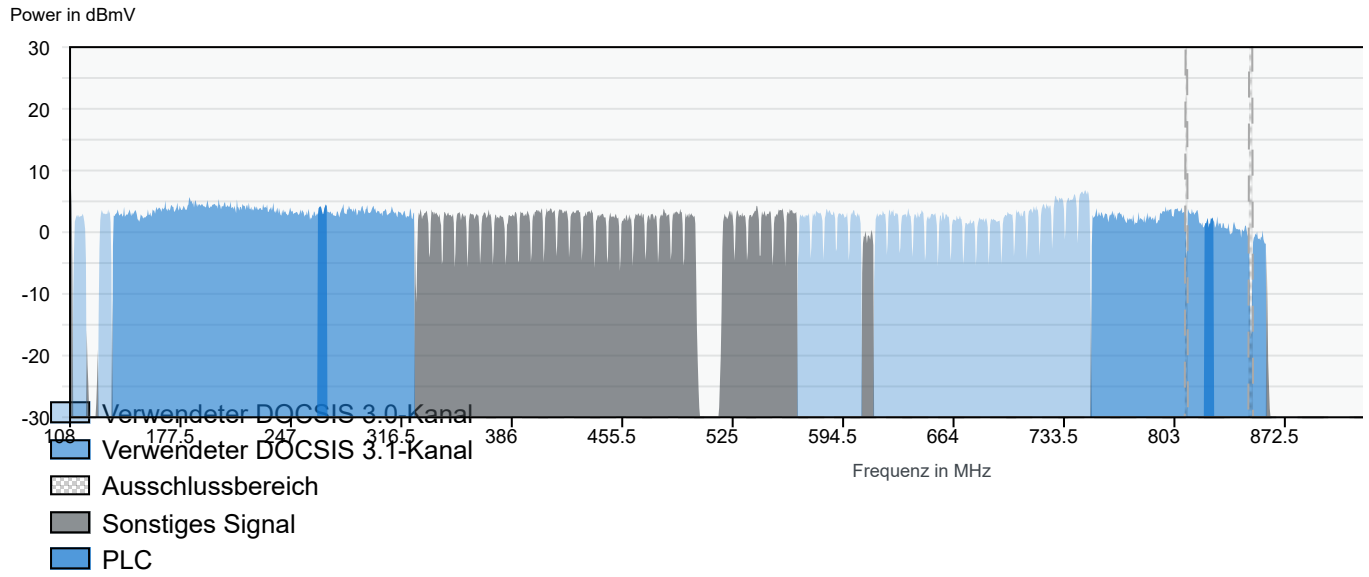

Ihr Internetanschluss unterstützt DOCSIS 3.1 in Senderichtung nicht.

DOCSIS 3.0

Kanal ID	Modulation	Frequenz (MHz)	Power Level (dBmV)	Multiplex-Verfahren
2	32QAM	37.200	61.0	ATDMA

Internet > Kabel-Informationen

Das Spektrum zeigt die vorhandenen Signale auf Ihrer Kabel-Leitung in Empfangsrichtung.

Internet > Kabel-Informationen

MSE Downstream

mittlere quadratische Abweichung (MSE) in dB

Internet > Kabel-Informationen