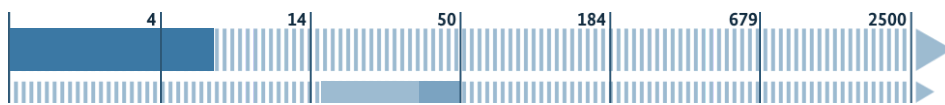

Download: **257,18 Mbit/s**

SOLL minimal: **150 Mbit/s**
 SOLL normalerweise: **225 Mbit/s**
 SOLL maximal: **250 Mbit/s**

Upload: **5,88 Mbit/s**

SOLL minimal: **15 Mbit/s**
 SOLL normalerweise: **35 Mbit/s**
 SOLL maximal: **50 Mbit/s**

Laufzeit: **36 ms**

Die Laufzeit wird zu Servern in Frankfurt a. M. gemessen. Ggf. liegt keine direkte Verbindung Ihres Anbieters zu den Servern vor und es erfolgt ein Transit, welcher unter Umständen zu einer höheren Laufzeit führen kann. Laufzeiten zu anderen Servern können von diesen Werten abweichen.