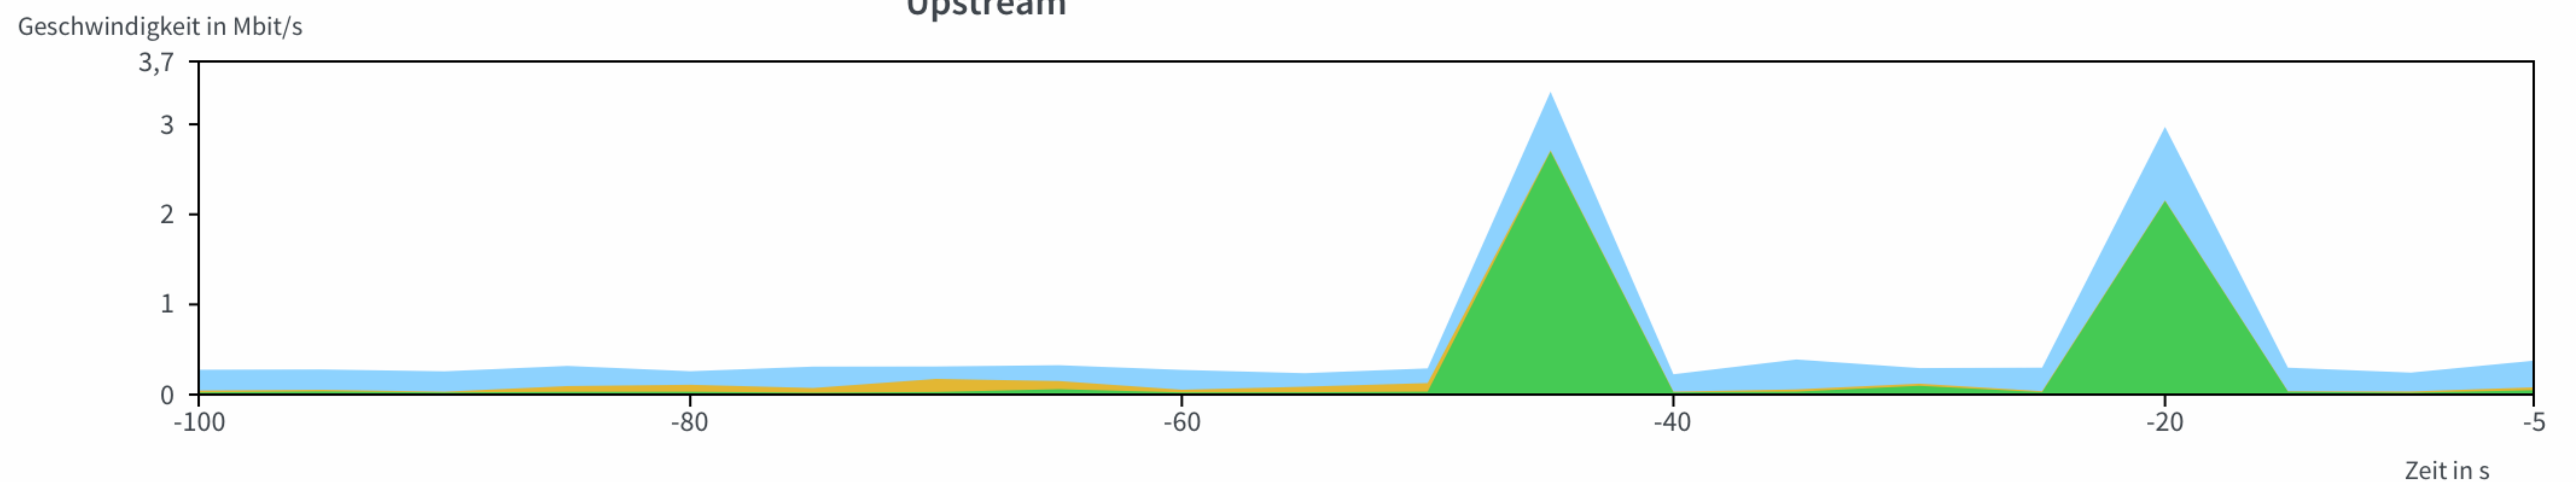

Online-Zähler

Durch einen Klick auf die Schaltfläche "Neu verbinden" wird die Internetverbindung kurzzeitig getrennt und anschließend automatisch wiederhergestellt. Die FRITZ!Box erhält dabei von Ihrem Internetanbieter in der Regel eine neue IP-Adresse und ein neues IPv6-Präfix.

Neu verbinden

Aktuelle Auslastung der Internetverbindung

Die folgenden Darstellungen zeigen die aktuelle Auslastung Ihrer Internetverbindung. Downstream (Empfangsrichtung) zeigt den Datenfluss aus dem Internet in Ihr Heimnetz. Upstream (Senderichtung) zeigt den Datenfluss von Ihrem Heimnetz zum Internet.

Downstream

Upstream

Downstream

- Internet
- IPTV

Upstream

- Echtzeitanwendungen
- Priorisierte Anwendungen
- Normale Anwendungen
- Hintergrundanwendungen

Ansicht: Standard Inhalt

Handbuch Rechtliches