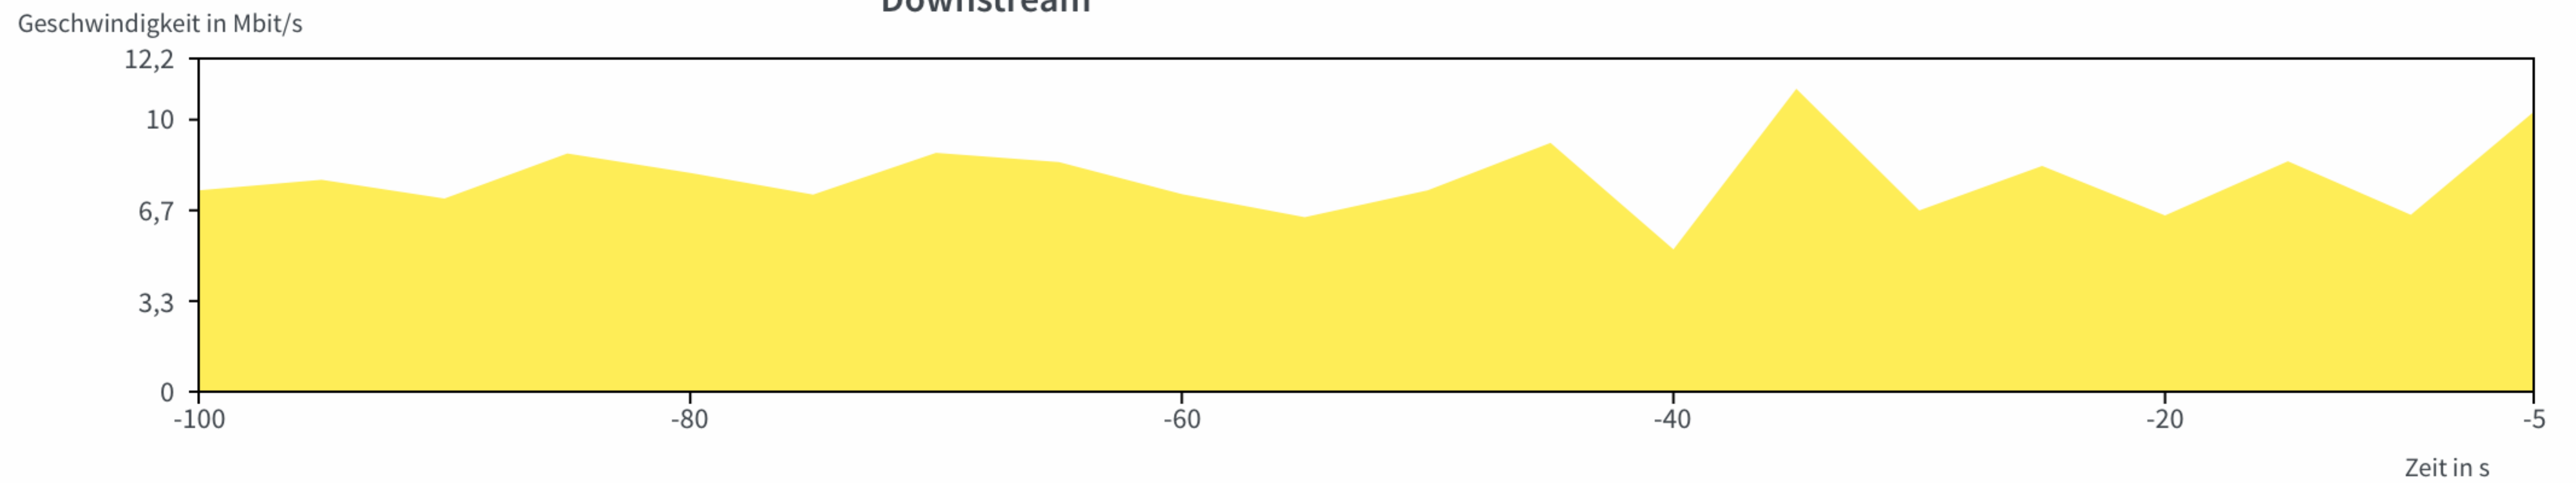

FRITZ!Box 6490 Cable

FRITZ!NAS

MyFRITZ!

Internet > Online-Monitor

Online-Monitor

Online-Zähler

Durch einen Klick auf die Schaltfläche "Neu verbinden" wird die Internetverbindung kurzzeitig getrennt und anschließend automatisch wiederhergestellt. Die FRITZ!Box erhält dabei von Ihrem Internetanbieter in der Regel eine neue IP-Adresse und ein neues IPv6-Präfix.

Neu verbinden

Aktuelle Auslastung der Internetverbindung

Die folgenden Darstellungen zeigen die aktuelle Auslastung Ihrer Internetverbindung. Downstream (Empfangsrichtung) zeigt den Datenfluss aus dem Internet in Ihr Heimnetz. Upstream (Senderichtung) zeigt den Datenfluss von Ihrem Heimnetz zum Internet.

Downstream