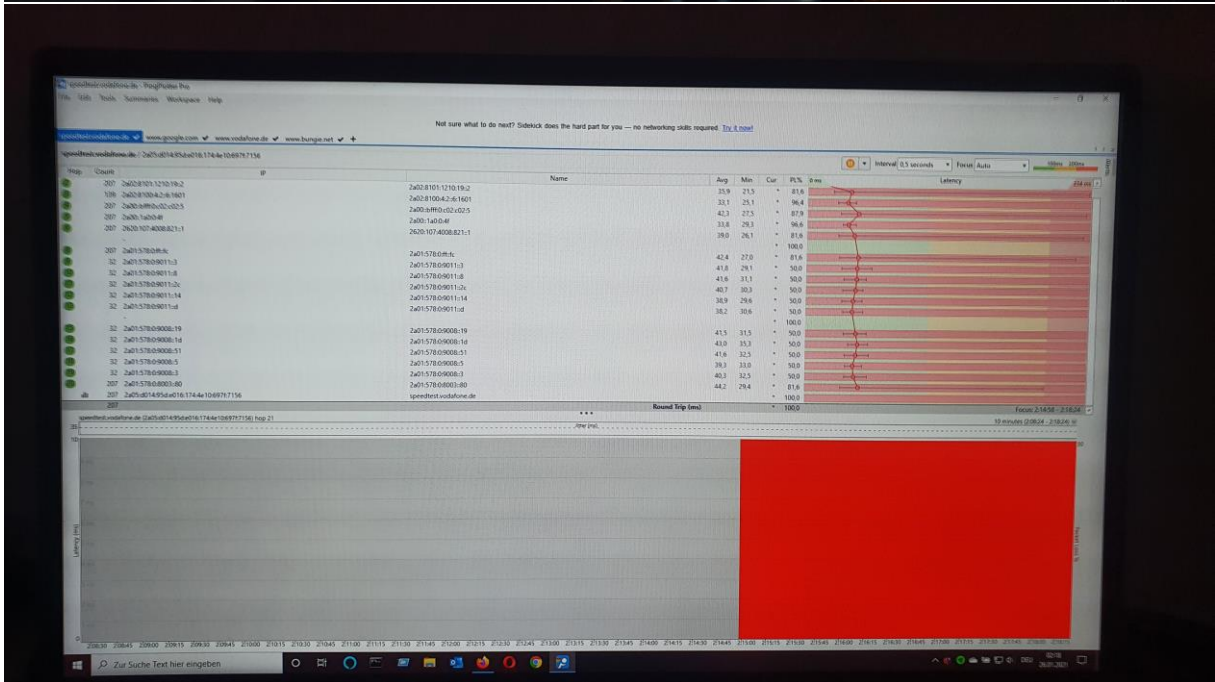

Empfangsrichtung

Kanal	1
Kanal-ID	0
Typ	4K
Frequenz [MHz]	151 - 325
Power Level [dBmV]	4.2

Senderichtung

Kanal

Das Internetanschluss unterstützt DOCSIS 3.1 in Senderichtung nicht.

Aktualisieren

www.bungee.net - PingPlotter Pro

Keep track of route changes over time. Upgrade PingPlotter!

www.vodafone.de www.google.com www.vodafone.de www.bungee.net

www.bungee.net / 2006.4700.10.0814.141e

Hop	Count	IP	Name	Avg	Min	Cur	P1%	P5%	P95%	Latency
161	2402	8156:1:1a00:3a6f:2ff5f54a:2	Fin-Aus	63	0.7	-	-	-	-	6 ms
164	2402	8101:1210:19:3	2402:8101:1210:19:3	32.8	21.6	23.5	-	-	-	8 ms
162	2402	8100A:2:6:160a	2402:8100A:2:6:160a	37.2	22.5	37.5	61.7	-	-	8 ms
160	2400	8100:0:0:0:0:0:0:1	2400:8100:0:0:0:0:0:1	11.0	25.1	-	86.8	-	-	8 ms
161	2400	1405:646	2400:1405:646	40.3	28.7	-	81.9	-	-	8 ms
164	2001	78B:3:347:0:1	cloudflare.Aus.ecu.net	40.2	27.9	37.2	-	-	-	8 ms
164	26064	100:10:0814:141e	www.bungee.net	29.9	21.6	33.7	1.2	-	-	8 ms
Round Trip Time				35.0	25.6	33.7	1.2	-	-	Focus: 2:10:50 - 2:10:51