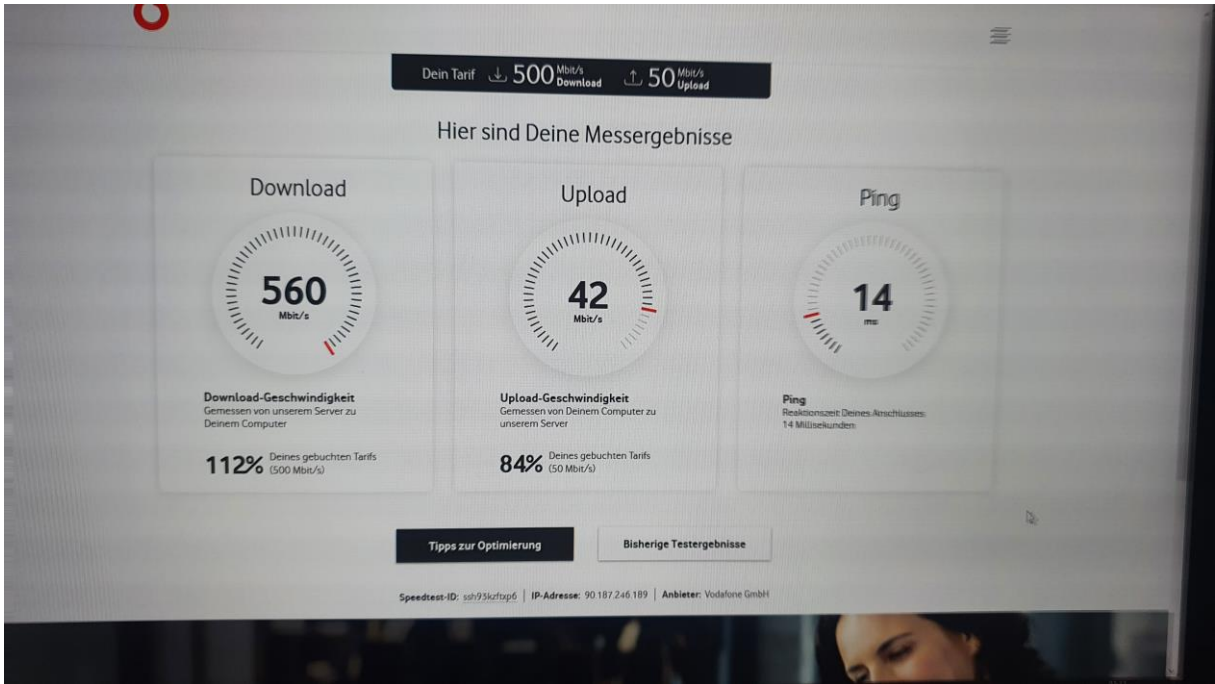

Empfangsrichtung

Kanal	1
Kanal-ID	0
Typ	4K
Frequenz [MHz]	151 - 325
Power Level [dBmV]	4.2

Senderichtung

Kanal

Das Internetanschluss unterstützt DOCSIS 3.1 in Senderichtung nicht.

Aktualisieren

www.bungee.net - PingPlotter Pro