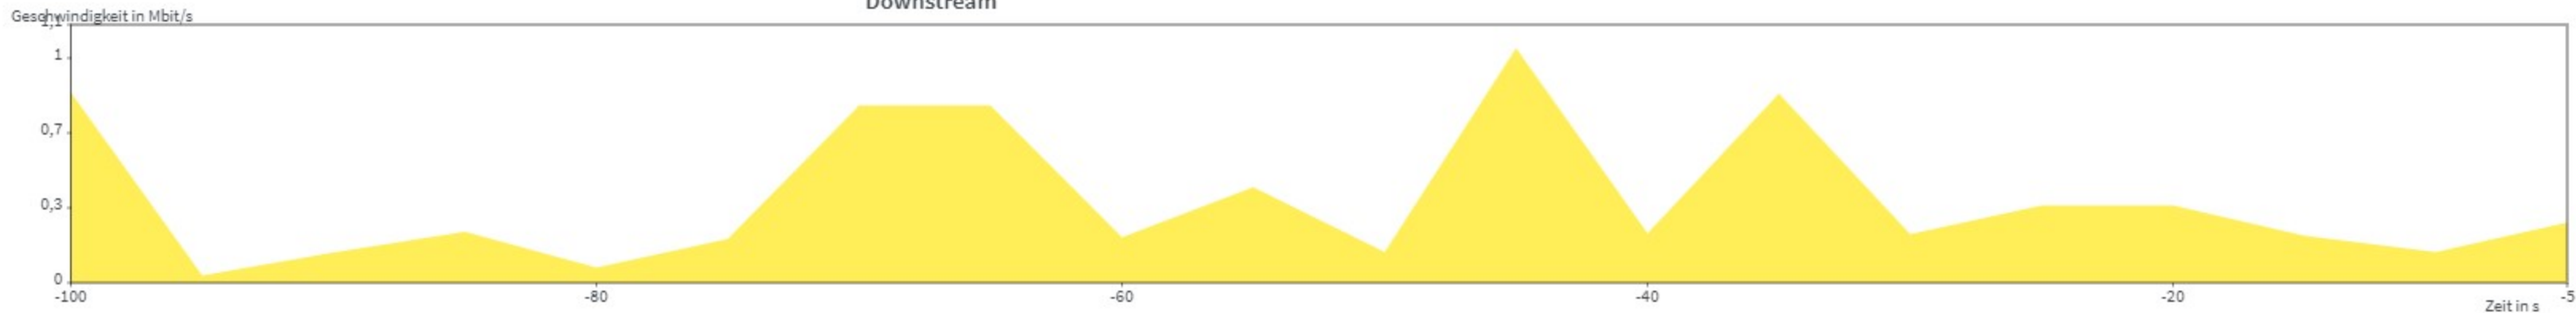

Aktuelle Auslastung der Internetverbindung

Die folgenden Darstellungen zeigen die aktuelle Auslastung Ihrer Internetverbindung. Downstream (Empfangsrichtung) zeigt den Datenfluss aus dem Internet in Ihr Heimnetz. Upstream (Senderichtung) zeigt den Datenfluss von Ihrem Heimnetz zum Internet.

Downstream