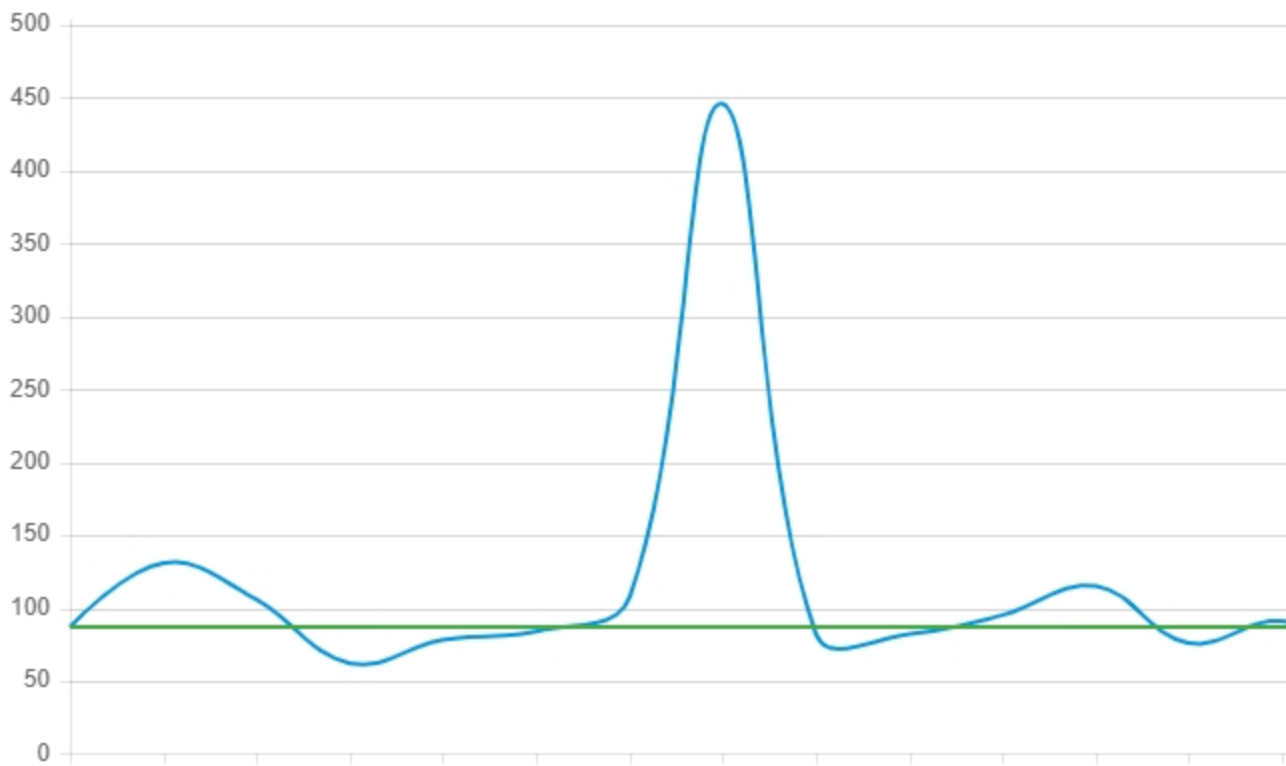

LEGENDE: ■ Ping im zeitlichen Verlauf ■ Mittelwert der Pingzeiten

Grad der Schwankung: 104 %

LEGENDE: ■ Ping im zeitlichen Verlauf ■ Mittelwert der Pingzeiten

Grad der Schwankung: 57 %

🔄 PING ms

103

⬇️ DOWNLOAD Mbps