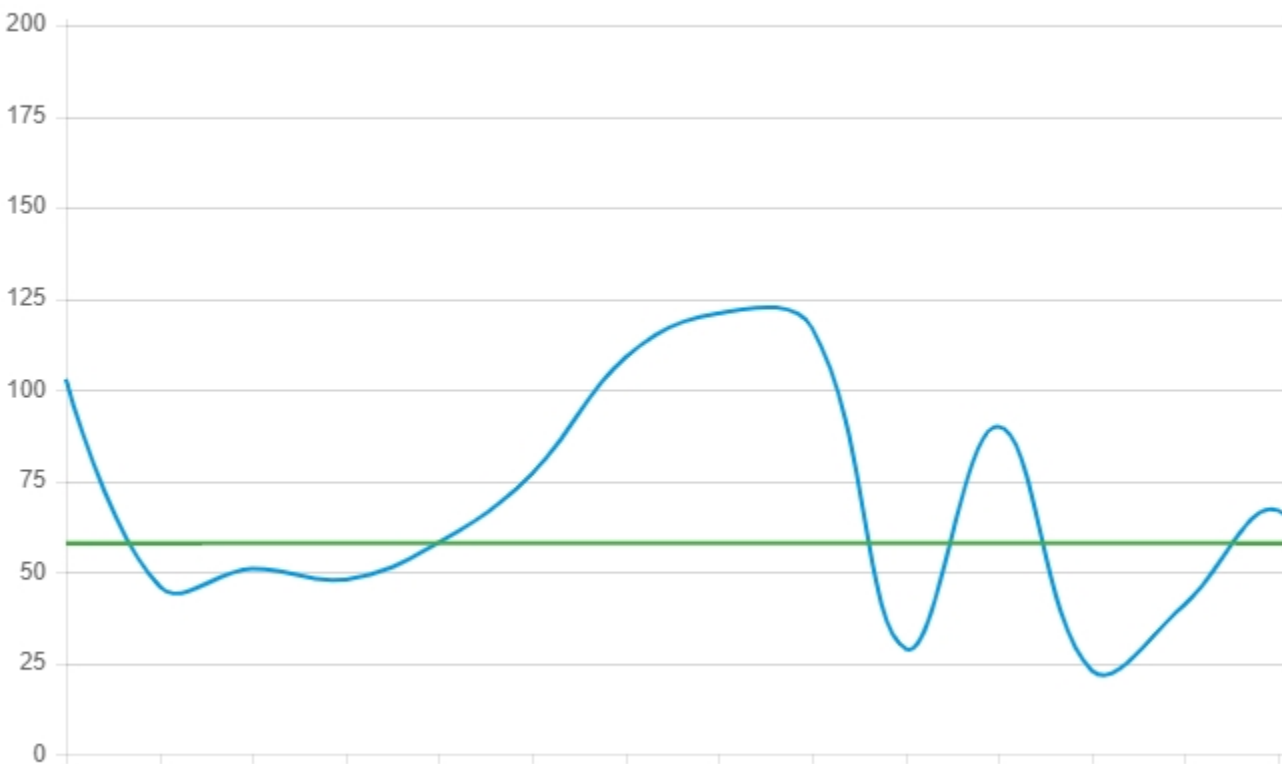

LEGENDE: ■ Ping im zeitlichen Verlauf ■ Mittelwert der Pingzeiten

Grad der Schwankung: 104 %

LEGENDE: ■ Ping im zeitlichen Verlauf ■ Mittelwert der Pingzeiten

Grad der Schwankung: 57 %

🔄 PING ms

103

⬇️ DOWNLOAD Mbps