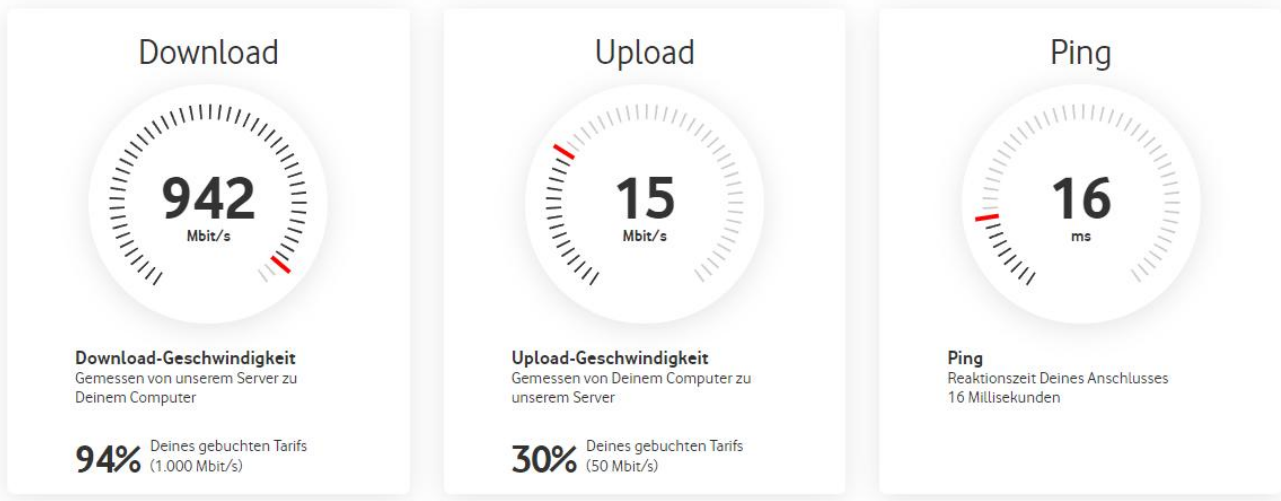

Dein Tarif 1.000 Mbit/s **Download** 50 Mbit/s **Upload**

Hier sind Deine Messergebnisse

[Tipps zur Optimierung](#)

[Bisherige Testergebnisse](#)

Speedtest-ID: [xyskkv4xzncv](#) | IP-Adresse: 2a02:8108:41bf:ae00:616c:29e6:8284:bbc5 | Anbieter: Vodafone GmbH