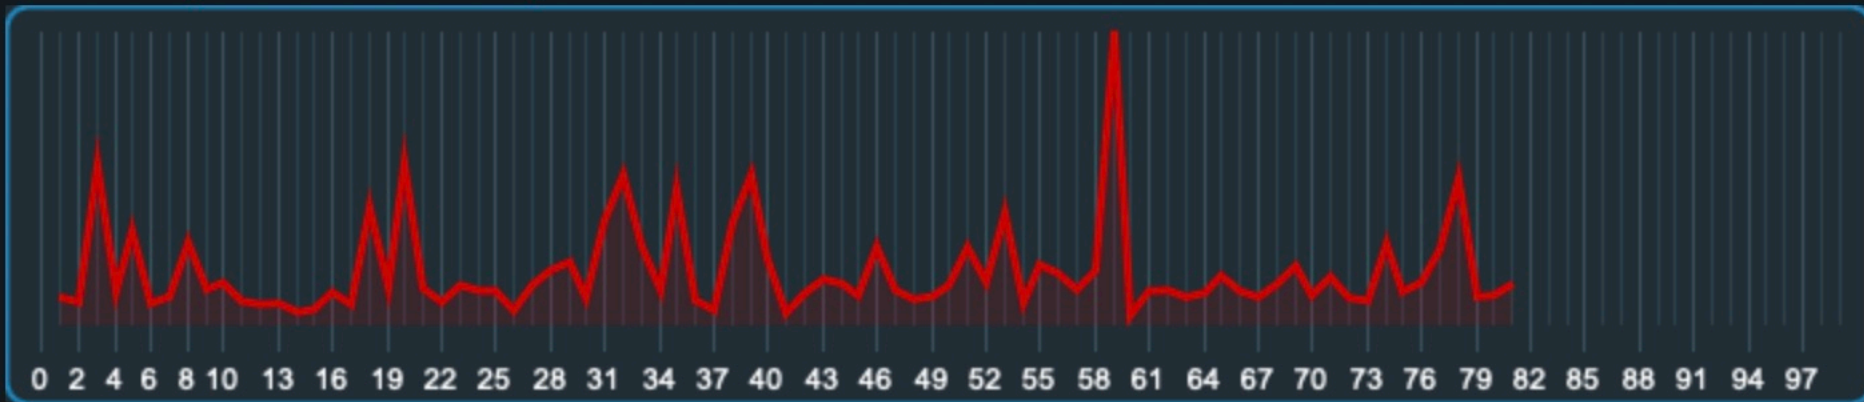

2021-12-06 21:38 Germany -

Frankfurt:

min: 20 ms

avg: 116.8 ms

max: 422 ms

median: 79.5 ms

jitter: 83.6 ms

Testergebnis teilen