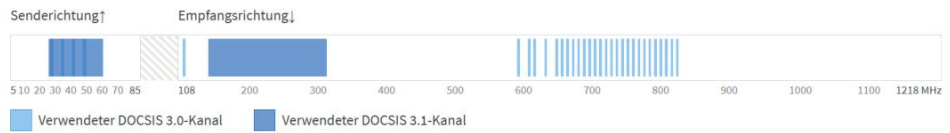

- Übersicht
- Internet
  - Online-Monitor
  - Zugangsdaten
  - Filter
  - Freigaben
  - MyFRITZ!-Konto
- **Kabel-Informationen**
- Telefonie
- Heimnetz
- WLAN
- Smart Home
- DVB-C
- Diagnose
- System
- Assistenten

- **Übersicht**
- Kanäle
- Statistik
- Einstellungen

FRITZ!Box

↓ Empfangsrichtung: 115 Mbit/s
29 Kanäle

↑ Senderichtung: 11,5 Mbit/s
5 Kanäle

Kopfstelle (CMTS)

Kabel-Internet: aktiv
Verbindungsdauer: 7 Stunden 21 Minuten 36 Sekunden
Verbindungstyp: DOCSIS 3.0 und DOCSIS 3.1

CMTS-Hersteller: unbekannt

DOCSIS Frequenzband

Aktualisieren