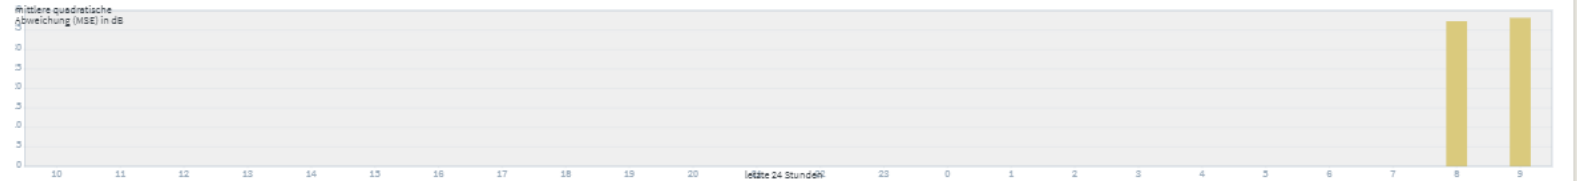

MSE Downstream