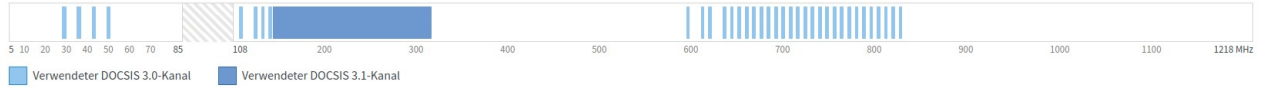

- Übersicht
- Kanäle
- Statistik
- Einstellungen

FRITZ!Box

↓Empfangsrichtung: 287,5 Mbit/s
33 Kanäle

↑Senderichtung: 28,8 Mbit/s
4 Kanäle

Kopfstelle (CMTS)

CMTS-Hersteller: Casa Systems

DOCSIS Frequenzband

Senderichtung ↓

Empfangsrichtung ↑

Aktualisieren