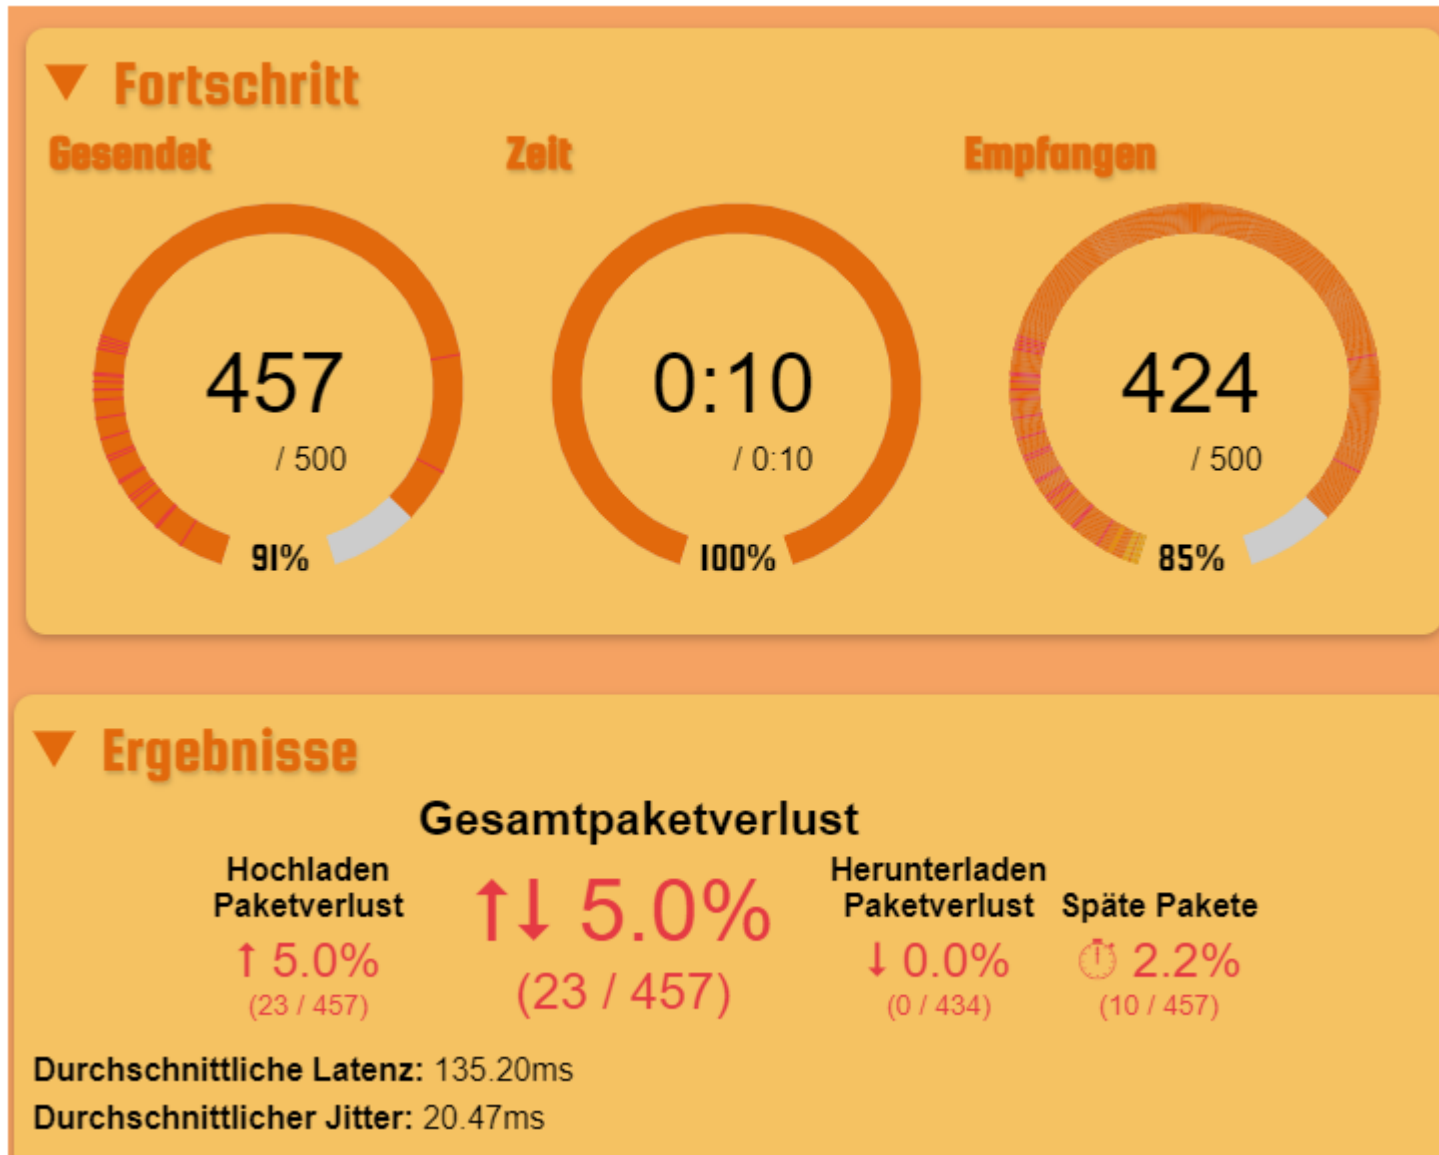

Take a minute to [Create an Account](#) and easily customize your preferences and manage your results history.

Showing **50/50** results from: **2/2** connections
7/7 hosts
7/7 servers
Since **06/28/2021**

Filter Results

Best Results

⬇️ 223.54 Mbps

⬆️ 50.27 Mbps

⬇️ Download

⬆️ Upload

Mbps

Avg upload
US avg upload

Verschiedene Messungen am 08.07.2021 zwischen 20Uhr und 20:30Uhr

Typ	Datum	Mbps	Mbps	
Wi-Fi	08.07.21 20:22	117	38,8	>
Wi-Fi	08.07.21 20:21	130	12,8	>
Wi-Fi	08.07.21 20:20	171	17,6	>
Wi-Fi	08.07.21 20:19	147	48,7	>
Wi-Fi	08.07.21 20:19	214	48,8	>
Wi-Fi	08.07.21 20:18	169	38,7	>
Wi-Fi	08.07.21 20:15	1,38	18,5	>
Wi-Fi	08.07.21 20:14	215	47,7	>
Wi-Fi	08.07.21 20:11	20,3	8,85	>
Wi-Fi	08.07.21 20:09	19,6	15,8	>
Wi-Fi	08.07.21 20:08	9,69	4,86	>
Wi-Fi	08.07.21 19:58	25,8	33,3	>
Wi-Fi	08.07.21 19:56	38,7	4,96	>
Wi-Fi	08.07.21 19:54	38,0	33,5	>