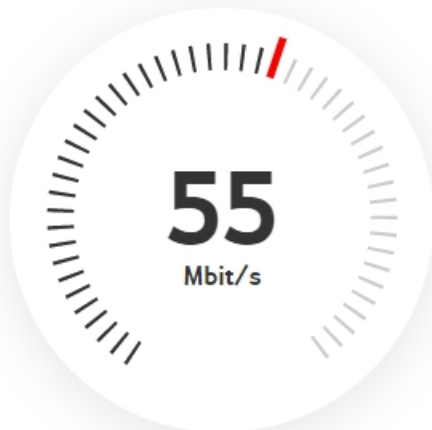

Hier sind Deine Messergebnisse

Download

Download-Geschwindigkeit

Gemessen von unserem Server zu
Deinem Computer

Upload

Upload-Geschwindigkeit

Gemessen von Deinem Computer zu
unserem Server

Ping

Ping

Reaktionszeit Deines Anschlusses
16 Millisekunden