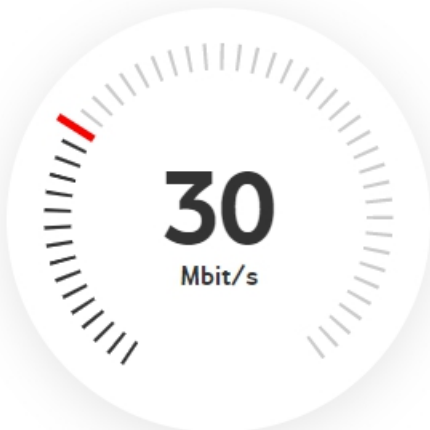

Hier sind Deine Messergebnisse

Download

Download-Geschwindigkeit

Gemessen von unserem Server zu
Deinem Computer

Upload

Upload-Geschwindigkeit

Gemessen von Deinem Computer zu
unserem Server

Ping

Ping

Reaktionszeit Deines Anschlusses
16 Millisekunden