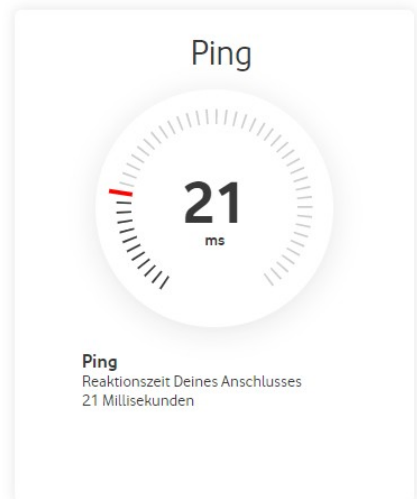

07.10.2020 - 19:08 Uhr mhgmpngz8m44	8	--	1	153		∨
29.09.2020 - 19:33 Uhr bh25v93kw58	940	--	33	26		∨
29.09.2020 - 16:28 Uhr y9vysrgnx5bh	940	--	47	19		∨
29.09.2020 - 16:18 Uhr bpg99pv6wmd	285	--	26	20		∨
29.09.2020 - 16:07 Uhr 8f28cxckg7t	227	--	27	22		∨
29.09.2020 - 16:01 Uhr bpdvbxzdcw9	223	--	26	21		∨
29.09.2020 - 15:56 Uhr z4dmfpp4q4rh	262	--	34	18		∨
25.09.2020 - 19:20 Uhr prktgck9x4hs	24	--	0	16		∨
25.09.2020 - 19:16 Uhr rkfk2zy37z76	22	--	0	48		∨
25.09.2020 - 15:57 Uhr kvhdx2px8yfg	20	--	0	57		∨
23.09.2020 - 12:19 Uhr t6zzk4b5gnhp	110	--	11	20		∨

Dein Tarif **1000** Mbit/s **Download** **50** Mbit/s **Upload**

Hier sind Deine Messergebnisse

[Tipps zur Optimierung](#)

[Bisherige Testergebnisse](#)

Speedtest-ID: [ysr94mppc5mq](#) | IP-Adresse: 2a02:810d:b4c0:3bc:bd20:aa2a:b544:eb2 | Anbieter: Vodafone GmbH