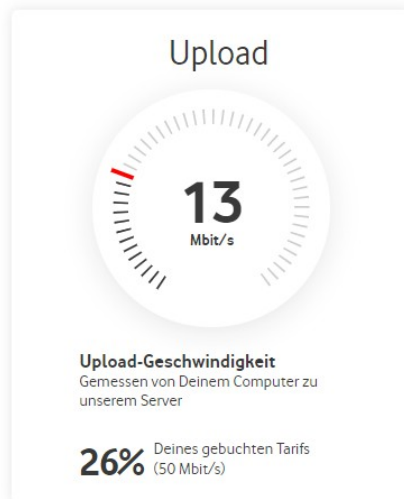

07.10.2020 - 19:08 Uhr mhgmpngz8m44	8	--	1	153		∨
29.09.2020 - 19:33 Uhr bh25v93kw58	940	--	33	26		∨
29.09.2020 - 16:28 Uhr y9vysrgnx5bh	940	--	47	19		∨
29.09.2020 - 16:18 Uhr bpg99pv6wmd	285	--	26	20		∨
29.09.2020 - 16:07 Uhr 8f28cxckg7t	227	--	27	22		∨
29.09.2020 - 16:01 Uhr bpdvbxzdcw9	223	--	26	21		∨
29.09.2020 - 15:56 Uhr z4dmfpp4q4rh	262	--	34	18		∨
25.09.2020 - 19:20 Uhr prktgck9x4hs	24	--	0	16		∨
25.09.2020 - 19:16 Uhr rkfk2zy37z76	22	--	0	48		∨
25.09.2020 - 15:57 Uhr kvhdx2px8yfg	20	--	0	57		∨
23.09.2020 - 12:19 Uhr t6zzk4b5gnhp	110	--	11	20		∨

Dein Tarif **1000** Mbit/s **Download** **50** Mbit/s **Upload**

Hier sind Deine Messergebnisse

[Tipps zur Optimierung](#)

[Bisherige Testergebnisse](#)

Speedtest-ID: [ysr94mppc5mq](#) | IP-Adresse: 2a02:810d:b4c0:3bc:bd20:aa2a:b544:eb2 | Anbieter: Vodafone GmbH