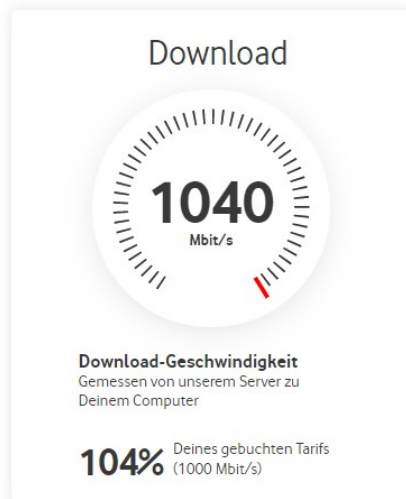

07.10.2020 - 19:08 Uhr mhgmpngz8m44	8	--	1	153		∨
29.09.2020 - 19:33 Uhr bh25v93kw58	940	--	33	26		∨
29.09.2020 - 16:28 Uhr y9vysrgnx5bh	940	--	47	19		∨
29.09.2020 - 16:18 Uhr bpg99pv6wmd	285	--	26	20		∨
29.09.2020 - 16:07 Uhr 8f28cxckg7t	227	--	27	22		∨
29.09.2020 - 16:01 Uhr bpdvbxzdcw9	223	--	26	21		∨
29.09.2020 - 15:56 Uhr z4dmfpp4q4rh	262	--	34	18		∨
25.09.2020 - 19:20 Uhr prktgck9x4hs	24	--	0	16		∨
25.09.2020 - 19:16 Uhr rkfk2zy37z76	22	--	0	48		∨
25.09.2020 - 15:57 Uhr kvhdx2px8yfg	20	--	0	57		∨
23.09.2020 - 12:19 Uhr t6zzk4b5gnhp	110	--	11	20		∨

Dein Tarif **1000** Mbit/s **Download** **50** Mbit/s **Upload**

Hier sind Deine Messergebnisse

[Tipps zur Optimierung](#)

[Bisherige Testergebnisse](#)

Speedtest-ID: [ysr94mppc5mq](#) | IP-Adresse: 2a02:810d:b4c0:3bc:bd20:aa2a:b544:eb2 | Anbieter: Vodafone GmbH