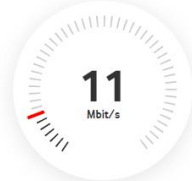

Upload

Upload-Geschwindigkeit
Gemessen von Deinem Computer zu unserem Server