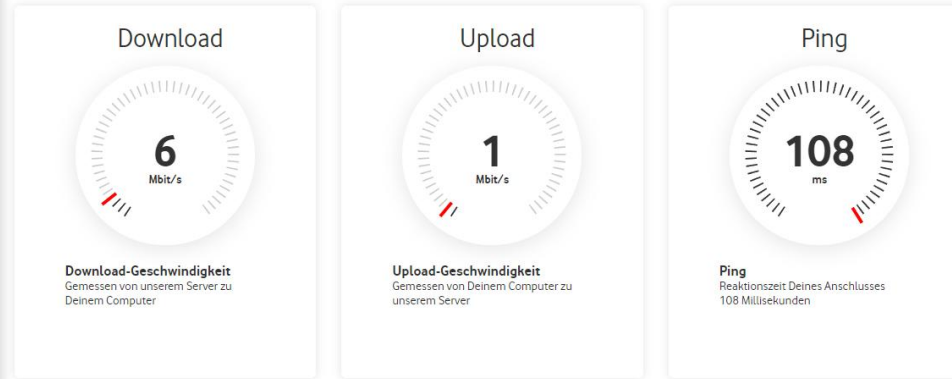

Name	Status	1% CPU	29% Arbeits...	1% Datentra...	0% Netzwerk
Google Chrome		0%	20,4 MB	0,1 MB/s	0,3 MBit/s
Steam (32 Bit)		0,3%	16,0 MB	0 MB/s	0 MBit/s
Starten		0%	8,4 MB	0 MB/s	0 MBit/s
Suche		0%	0 MB	0 MB/s	0 MBit/s
Runtime Broker		0%	2,2 MB	0 MB/s	0 MBit/s
Host für die Windows Shell-Obe...		0%	0 MB	0 MB/s	0 MBit/s
Einstellungen		0%	0 MB	0 MB/s	0 MBit/s
Google Chrome (7)		0%	364,3 MB	3,0 MB/s	0 MBit/s
Diensthost: Windows-Biometrie...		0%	1,8 MB	0 MB/s	0 MBit/s
Diensthost: Gruppenrichtlinien...		0%	1,2 MB	0 MB/s	0 MBit/s
wsappx		0%	1,1 MB	0 MB/s	0 MBit/s
Diensthost: GraphicsPerfSvc		0%	2,0 MB	0 MB/s	0 MBit/s
Diensthost: Xbox Live Authentifi...		0%	0,8 MB	0 MB/s	0 MBit/s
Steam Client WebHelper		0%	1,2 MB	0 MB/s	0 MBit/s

Weniger Details Task beenden

Hier sind Deine Messergebnisse

Tipps zur Optimierung

Bisherige Testergebnisse

Speedtest-ID: 2mq7tn7rvdpy | IP-Adresse: 188.107.126.141 | Anbieter: Vodafone GmbH

Willst Du noch mehr Geschwindigkeit?

Dann hole Dir jetzt Red Internet & Phone 50 Cable

Zu den Red & Internet Phone Tarifen