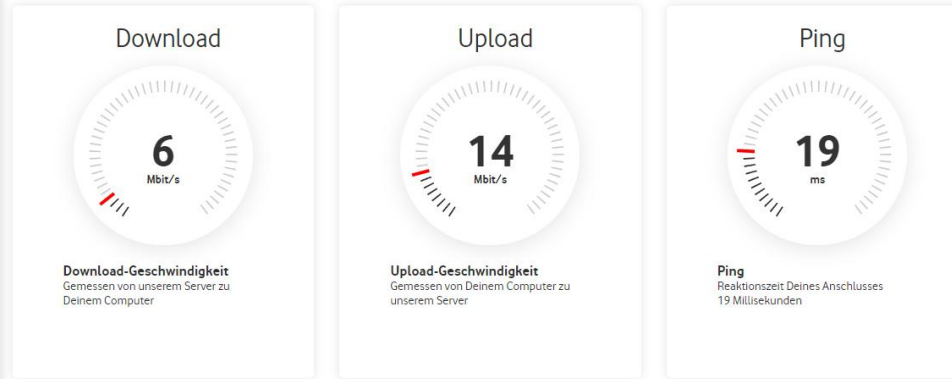

Name	Status	1% CPU	27% Arbeits...	0% Datentra...	0% Netzwerk
Steam		0,3%	50,3 MB	0 MB/s	0 MBit/s
Spotify (6)		0,3%	116,1 MB	0,1 MB/s	0 MBit/s
Google Chrome		0%	9,9 MB	0 MB/s	0 MBit/s
Microsoft OneDrive (32 Bit)		0%	13,7 MB	0 MB/s	0 MBit/s
Suche		0%	0 MB	0 MB/s	0 MBit/s
Discord (32 Bit) (6)		0,1%	174,3 MB	0 MB/s	0 MBit/s
WMI Reverse Performance Ada...		0%	1,3 MB	0 MB/s	0 MBit/s
Diensthost: Intelligenter Hinterg...		0%	6,3 MB	0 MB/s	0 MBit/s
Diensthost: Kryptografiedienste		0%	3,2 MB	0 MB/s	0 MBit/s
Ihr Smartphone (2)		0%	1,0 MB	0 MB/s	0 MBit/s
Diensthost: Benutzerdienst für d...		0%	6,8 MB	0,1 MB/s	0 MBit/s
Diensthost: DNS-Client		0%	2,1 MB	0 MB/s	0 MBit/s
NVIDIA Container		0%	7,6 MB	0 MB/s	0 MBit/s
System		0%	0,1 MB	0,1 MB/s	0 MBit/s

Hier sind Deine Messergebnisse