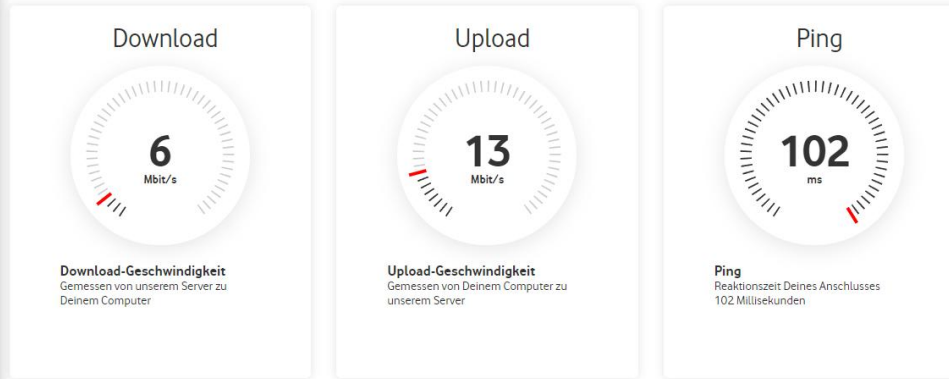

Name	Status	1% CPU	28% Arbeitss...	0% Datenträ...	0% Netzwerk
Discord (32 Bit)		0%	2,8 MB	0 MB/s	0 MBit/s
Google Chrome (11)		0%	424,0 MB	0,1 MB/s	0 MBit/s
Starten		0%	19,7 MB	0 MB/s	0 MBit/s
Suche		0%	0 MB	0 MB/s	0 MBit/s
Runtime Broker		0%	2,3 MB	0 MB/s	0 MBit/s
Host für die Windows Shell-Obe...		0%	0 MB	0 MB/s	0 MBit/s
Einstellungen		0%	0 MB	0 MB/s	0 MBit/s
Steam Client WebHelper		0%	23,0 MB	0 MB/s	0 MBit/s
Diensthost: Manager-Dienst für ...		0%	1,4 MB	0 MB/s	0 MBit/s
wsappx		0%	1,1 MB	0 MB/s	0 MBit/s
Steam Client WebHelper		0%	1,7 MB	0 MB/s	0 MBit/s
Diensthost: Bluetooth-Unterstüt...		0%	0,9 MB	0 MB/s	0 MBit/s
Diensthost: Web-Client		0%	0,5 MB	0 MB/s	0 MBit/s
Diensthost: SSDP-Suche		0%	1,4 MB	0 MB/s	0 MBit/s

Weniger Details Task beenden

Hier sind Deine Messergebnisse

Tipps zur Optimierung

Bisherige Testergebnisse

Speedtest-ID: tft7mw574ny@ | IP-Adresse: 188.107.126.141 | Anbieter: Vodafone GmbH

Willst Du noch mehr Geschwindigkeit?

Dann hole Dir jetzt Red Internet & Phone 50 Cable

Zu den Red & Internet Phone Tarifen

19:18:37 21.11.2021 DEU