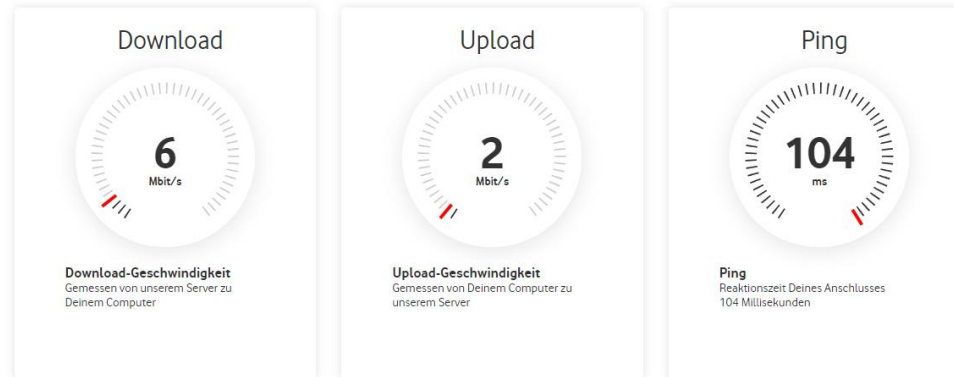

Hier sind Deine Messergebnisse