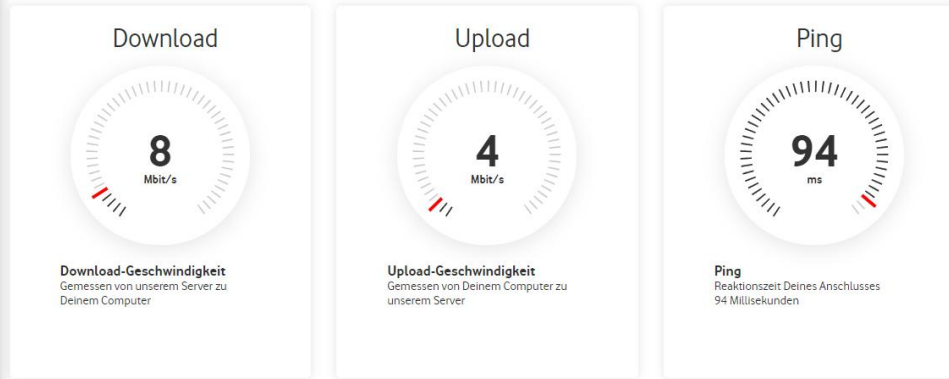

Name	Status	1% CPU	33% Arbeitss...	0% Datenträ...	0% Netzwerk
Google Chrome (11)		0,7%	515,0 MB	0,1 MB/s	0,1 MBit/s
Windows Defender SmartScreen		0%	5,3 MB	0,1 MB/s	0 MBit/s
Suche		0%	0 MB	0 MB/s	0 MBit/s
Discord (32 Bit)		0%	2,7 MB	0 MB/s	0 MBit/s
System		0%	0,1 MB	0,1 MB/s	0 MBit/s
Diensthst: Windows-Pushbena...		0%	6,6 MB	0 MB/s	0 MBit/s
Office Background Task Host (2)		0%	1,2 MB	0 MB/s	0 MBit/s
Diensthst: Netzwerkdienst		0%	5,2 MB	0 MB/s	0 MBit/s
Diensthst: Manager-Dienst für ...		0%	1,4 MB	0 MB/s	0 MBit/s
wsappx		0%	1,1 MB	0 MB/s	0 MBit/s
Diensthst: SSDP-Suche		0%	1,1 MB	0 MB/s	0 MBit/s
Mulogi - Discord		0%	11,7 MB	0 MB/s	0 MBit/s
Diensthst: WinHTTP-Web Prox...		0%	1,4 MB	0 MB/s	0 MBit/s
Diensthst: UtcSvc		0%	6,6 MB	0 MB/s	0 MBit/s

Weniger Details Task beenden

Hier sind Deine Messergebnisse

Tipps zur Optimierung

Bisherige Testergebnisse

Speedtest-ID: 3dntfvcvsvy | IP-Adresse: 188.107.126.141 | Anbieter: Vodafone GmbH

Willst Du noch mehr Geschwindigkeit?

Dann hole Dir jetzt Red Internet & Phone 50 Cable

Zu den Red & Internet Phone Tarifen