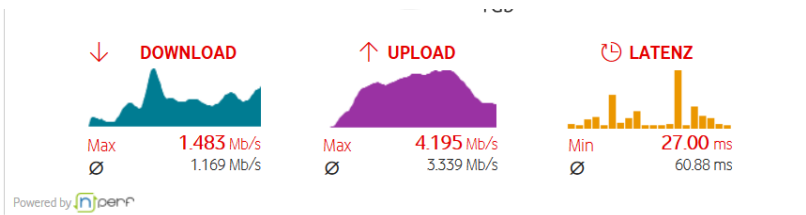

17.09.2019 Uhr: 12:50 WLAN

17.09.2019 Uhr13:30 LAN

Download max, 24,90 Mb/s Upload 4,613 Latenz20.00ms

18.09.2019 Uhr: 17:00 WLAN

19.09.2019 Uhr 08:50 WLAN

18.09.19 Uhr 18:00 LAN

19.09.2019 Uhr 08:00 LAN