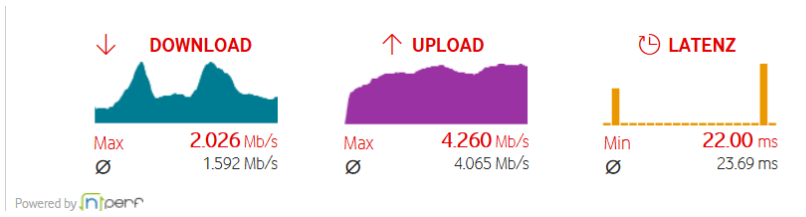

17.09.2019 Uhr: 12:50 WLAN

17.09.2019 Uhr13:30 LAN

Download max, 24,90 Mb/s Upload 4,613 Latenz20.00ms

18.09.2019 Uhr: 17:00 WLAN

19.09.2019 Uhr 08:50 WLAN

18.09.19 Uhr 18:00 LAN

19.09.2019 Uhr 08:00 LAN