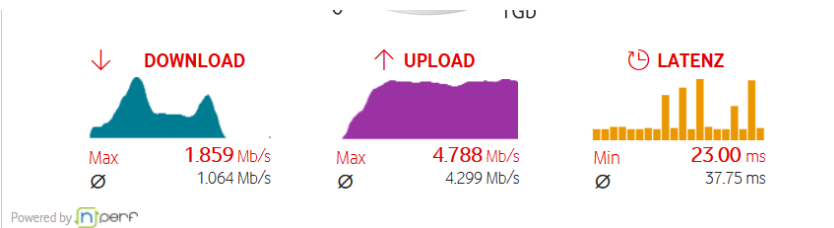

17.09.2019 Uhr: 12:50 WLAN

17.09.2019 Uhr13:30 LAN

Download max, 24,90 Mb/s Upload 4,613 Latenz20.00ms

18.09.2019 Uhr: 17:00 WLAN

19.09.2019 Uhr 08:50 WLAN

18.09.19 Uhr 18:00 LAN

19.09.2019 Uhr 08:00 LAN