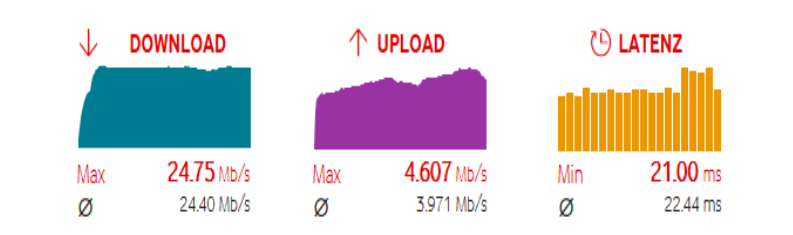

17.09.2019 Uhr: 12:50 WLAN

17.09.2019 Uhr13:30 LAN

Download max, 24,90 Mb/s Upload 4,613 Latenz20.00ms

18.09.2019 Uhr: 17:00 WLAN

19.09.2019 Uhr 08:50 WLAN

18.09.19 Uhr 18:00 LAN

19.09.2019 Uhr 08:00 LAN