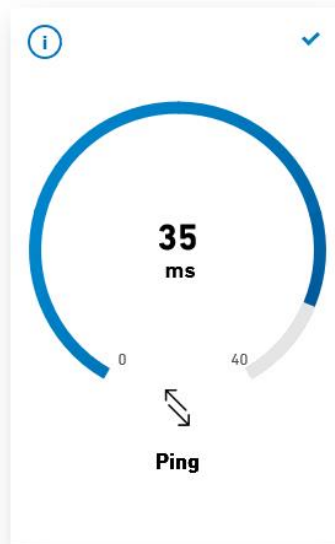

↑ Senderichtung

DOCSIS 3.1					
Kanal	Kanal ID	Typ	Frequenz (MHz)	Power Level (dBmV)	
1	0	4K	30 - 65	41.5	OFDMA

DOCSIS 3.0					
Kanal	Kanal ID	Typ	Frequenz (MHz)	Power Level (dBmV)	Multiplex-Verfahren
1	1	16QAM	51	47.3	ATDMA
2	4	16QAM	31	45.5	ATDMA
3	3	16QAM	37	46.5	ATDMA
4	2	16QAM	45	46.8	ATDMA

Keine Internetverbindung um 7:34 Uhr am 08.06.2023:

Messung erneut durchführen

Mehr Infos

Ihre FRITZ!Box
FRITZ!Box 6591 Cable (kdg)

FRITZ!OS
161.07.29

Aktuelle Datenrate
575 MBit/s / 56,71 MBit/s

Internet Browser
Firefox 113.0 / Windows >= 10

Ihre IP-Adresse
2a02:8106:253:ef00:29bb:bcf5:b6b:4fc2

Gegenstelle
2001:bf0:212::72

Internetanbieter
Vodafone Kabel Deutschland

Hops