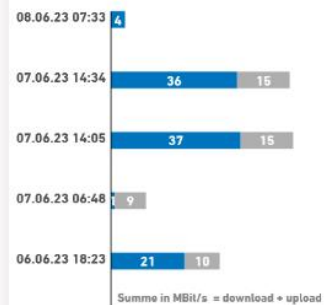

Ihre IP-Adresse
2a02:8106:253:ef00:29bb:bcf5:b6b:4fc2

Gegenstelle
2001:bf0:212::72

Internetanbieter
Vodafone Kabel Deutschland

Hops

Vergangene Messungen

Messung erneut durchführen

Mehr Infos

Ihre FRITZ!Box
FRITZ!Box 6591 Cable (kdg)