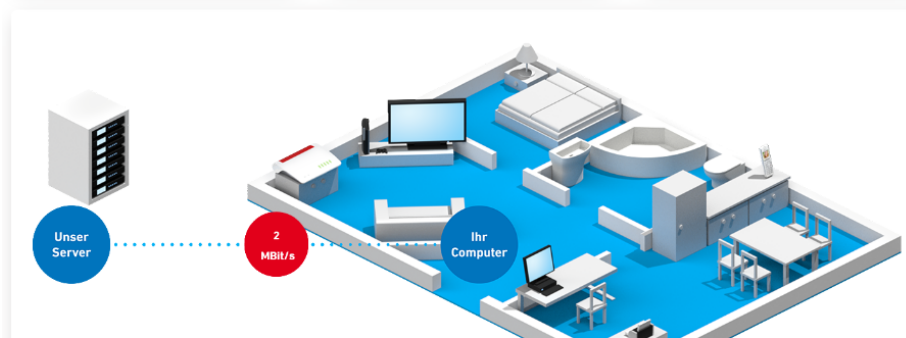

Messung erneut durchführen

Mehr Infos

Ihre FRITZ!Box
FRITZ!Box 6591 Cable (kdg)

FRITZ!OS
161.07.29

Aktuelle Datenrate
575 MBit/s / 56,71 MBit/s

Internet Browser
Firefox 113.0 / Windows >= 10

Ihre IP-Adresse
24.134.223.177

Gegenstelle
212.42.224.72

Internetanbieter
Vodafone Kabel Deutschland

Hops
12

Vergangene Messungen

Screen Short 06.06.2023 um 19:45 Uhr

16	1	256QAM	114	3.5	-40.4	0.32	81752	12547
17	2	256QAM	130	2.9	-40.4	0.32	90620	49605
18	65	64QAM	698	-5.9	-34.4	0.32	2	0
19	66	64QAM	706	-4.8	-34.4	0.32	4	0
20	67	64QAM	714	-4.6	-34.9	0.32	3	0
21	68	64QAM	722	-4.7	-34.4	0.32	4	0
22	69	64QAM	730	-4.7	-34.4	0.32	5	0
23	70	64QAM	738	-4.6	-34.4	0.32	0	0
24	71	64QAM	746	-4.3	-34.9	0.32	4	0
25	72	64QAM	754	-4.5	-34.9	0.32	0	0
26	73	64QAM	762	-4.7	-35.0	0.32	0	0
27	74	64QAM	770	-5.1	-34.4	0.32	0	0
28	75	64QAM	778	-5.0	-34.4	0.32	6	121