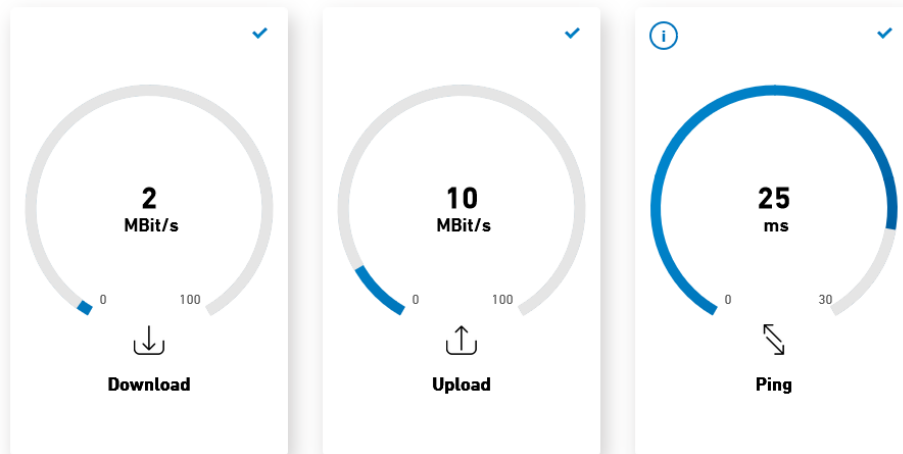

Ihre IP-Adresse
2a02:8106:253:ef00:29bb:bcf5:b6b:4fc2

Gegenstelle
2001:bf0:212::72

Internetanbieter
Vodafone Kabel Deutschland

Hops

Vergangene Messungen

Messung erneut durchführen

Mehr Infos

Ihre FRITZ!Box
FRITZ!Box 6591 Cable (kdg)

FRITZ!OS
161.07.29

Aktuelle Datenrate
575 MBit/s / 56,71 MBit/s

Internet Browser
Firefox 113.0 / Windows >= 10

Ihre IP-Adresse
24.134.223.177

Gegenstelle
212.42.224.72

Internetanbieter
Vodafone Kabel Deutschland