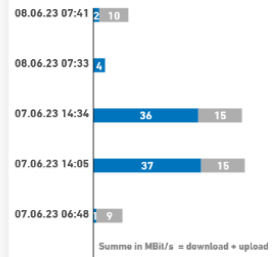

Vergangene Messungen

Screen Short 06.06.2023 um 19:45 Uhr

16	1	256QAM	114	3.5	-40.4	0.32	81752	12547
17	2	256QAM	130	2.9	-40.4	0.32	90620	49605
18	65	64QAM	698	-5.9	-34.4	0.32	2	0
19	66	64QAM	706	-4.8	-34.4	0.32	4	0
20	67	64QAM	714	-4.6	-34.9	0.32	3	0
21	68	64QAM	722	-4.7	-34.4	0.32	4	0
22	69	64QAM	730	-4.7	-34.4	0.32	5	0
23	70	64QAM	738	-4.6	-34.4	0.32	0	0
24	71	64QAM	746	-4.3	-34.9	0.32	4	0
25	72	64QAM	754	-4.5	-34.9	0.32	0	0
26	73	64QAM	762	-4.7	-35.0	0.32	0	0
27	74	64QAM	770	-5.1	-34.4	0.32	0	0
28	75	64QAM	778	-5.0	-34.4	0.32	6	121