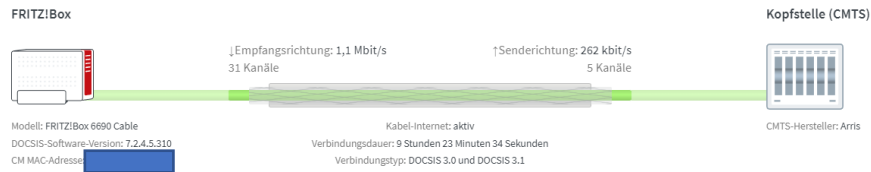

Kanäle und Signale Fritzbox

DOCSIS Frequenzband

↓Empfangsrichtung

DOCSIS 3.1									
Kanal	Kanal ID	Typ	Frequenz (MHz)	Power Level (dBmV)					
1	1	4K	751 - 861	-3.6					
DOCSIS 3.0									
Kanal	Kanal ID	Typ	Frequenz (MHz)	Power Level (dBmV)	MSE (dB)	Latenz (ms)	korrigierbare Fehler	nicht korrigierbare Fehler	
1	1	256QAM	474	-0.2	-36.6	0.32	423	0	
2	2	256QAM	482	0.6	-36.6	0.32	343	87	
3	3	256QAM	490	0.4	-37.4	0.32	389	766	
4	4	256QAM	498	0.4	-36.6	0.32	410	174	
5	5	256QAM	522	0.8	-36.6	0.32	816	446	
6	6	256QAM	530	0.4	-36.6	0.32	1155	326	
7	7	256QAM	538	0.0	-36.6	0.32	1534	1537	
8	8	256QAM	546	-0.4	-36.4	0.32	1492	231	
9	9	256QAM	554	0.4	-36.4	0.32	1866	1210	
10	10	256QAM	562	0.3	-36.6	0.32	2210	93	
11	11	256QAM	570	0.3	-36.4	0.32	2894	800	