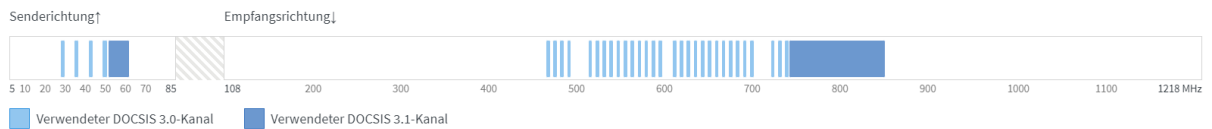

Kanäle und Signale Fritzbox

DOCSIS Frequenzband

↓Empfangsrichtung

DOCSIS 3.1									
Kanal	Kanal ID	Typ	Frequenz (MHz)	Power Level (dBmV)					
1	1	4K	751 - 861	-3.6					
DOCSIS 3.0									
Kanal	Kanal ID	Typ	Frequenz (MHz)	Power Level (dBmV)	MSE (dB)	Latenz (ms)	korrigierbare Fehler	nicht korrigierbare Fehler	
1	1	256QAM	474	-0.2	-36.6	0.32	423	0	
2	2	256QAM	482	0.6	-36.6	0.32	343	87	
3	3	256QAM	490	0.4	-37.4	0.32	389	766	
4	4	256QAM	498	0.4	-36.6	0.32	410	174	
5	5	256QAM	522	0.8	-36.6	0.32	816	446	
6	6	256QAM	530	0.4	-36.6	0.32	1155	326	
7	7	256QAM	538	0.0	-36.6	0.32	1534	1537	
8	8	256QAM	546	-0.4	-36.4	0.32	1492	231	
9	9	256QAM	554	0.4	-36.4	0.32	1866	1210	
10	10	256QAM	562	0.3	-36.6	0.32	2210	93	
11	11	256QAM	570	0.3	-36.4	0.32	2894	800	

12	12	256QAM	578	-0.1	-36.6	0.32	3630	180
13	13	256QAM	586	0.2	-36.4	0.32	4139	884
14	14	256QAM	594	0.9	-36.6	0.32	3594	138
15	15	256QAM	602	0.7	-36.6	0.32	3179	536
16	16	256QAM	618	1.6	-37.6	0.32	2229	207
17	17	256QAM	626	2.1	-37.4	0.32	2061	138
18	18	256QAM	634	2.2	-37.6	0.32	2459	720
19	19	256QAM	642	1.6	-37.4	0.32	3273	220
20	20	256QAM	650	1.4	-36.6	0.32	4094	1264
21	21	256QAM	658	0.5	-36.6	0.32	4878	127
22	22	256QAM	666	-0.2	-36.6	0.32	5492	843
23	23	256QAM	674	0.1	-36.4	0.32	4988	129
24	24	256QAM	682	0.7	-36.6	0.32	4501	640
25	25	256QAM	690	1.4	-37.4	0.32	3513	92
26	26	256QAM	698	1.3	-36.6	0.32	3028	751
27	27	256QAM	706	1.7	-37.4	0.32	2319	227
28	28	256QAM	730	2.3	-37.4	0.32	1686	733
29	29	256QAM	738	2.5	-37.4	0.32	1358	136
30	30	256QAM	746	3.4	-37.4	0.32	971	212