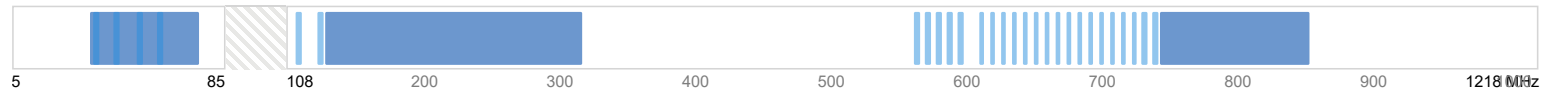

FRITZ!Box

↓ Empfangen: 1126,4 Mbit/s 26 Kanäle

Modell: FRITZ!Box 6660
Cable
DOCSIS-Software-Version:
7.3.1.0.65
CM MAC-Adresse:
50:E6:36:03:11:54

Kopfstelle (CMTS)

↑ Senden: 52,5 Mbit/s 5 Kanäle

CMTS-Hersteller: unbekannt

Kabel-Internet: aktiv
Verbindungsdauer: 14 Tage, 4 Stunden, 48 Minuten
Verbindungstyp: DOCSIS 3.0 und DOCSIS 3.1

DOCSIS Frequenzband

Senden ↑

Empfangen ↓

Verwendeter DOCSIS 3.0-Kanal

Verwendeter DOCSIS 3.1-Kanal