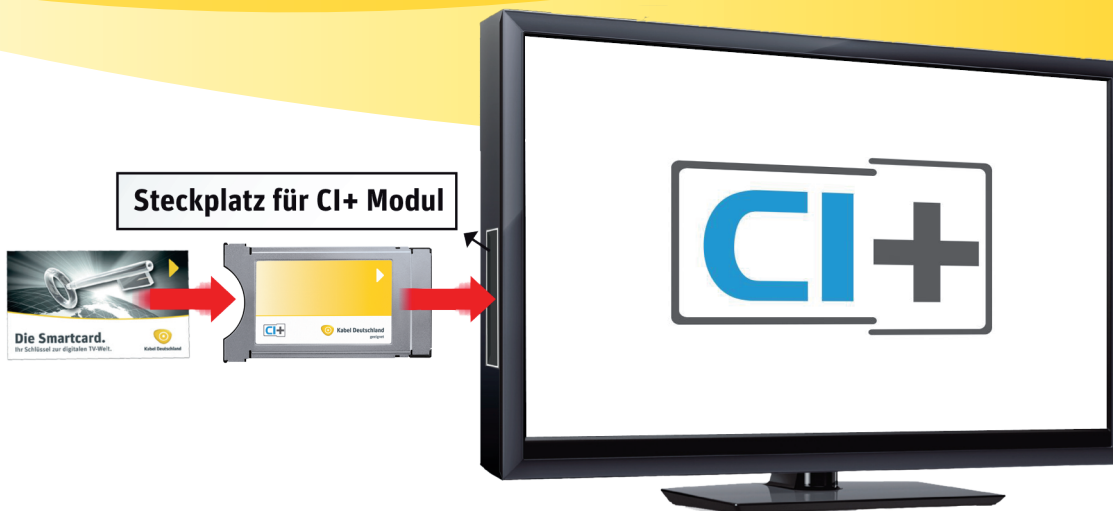

# Marktübersicht CI+ geeigneter Empfangsgeräte

Das CI+ Modul hat in Verbindung mit dem in Ihrem HD-fähigen TV-Gerät integrierten digitalen Kabel-Tuner alle Funktionen eines HD-Receiver. Und Sie ersparen sich eine neue, umständliche Verkabelung bzw. den Anschluss eines neuen Receivers.