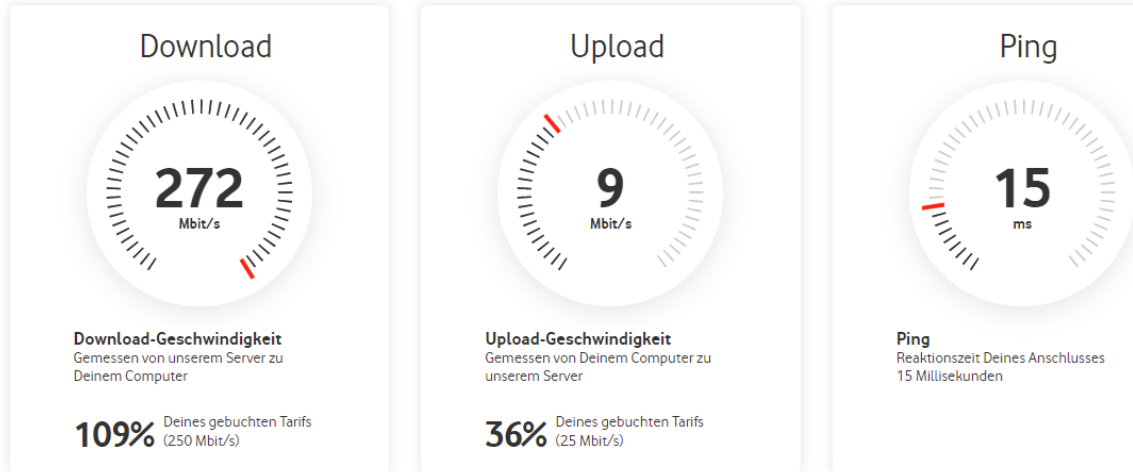

Speedtest-ID: npxtvfmhbhxxk

Dein Tarif 250 Mbit/s Download 25 Mbit/s Upload

### Hier sind Deine Messergebnisse

[Tipps zur Optimierung](#)

[Bisherige Testergebnisse](#)

Speedtest-ID: [npxtvfmhbhxxk](#) | IP-Adresse: 95.208.199.84 | Anbieter: Vodafone GmbH