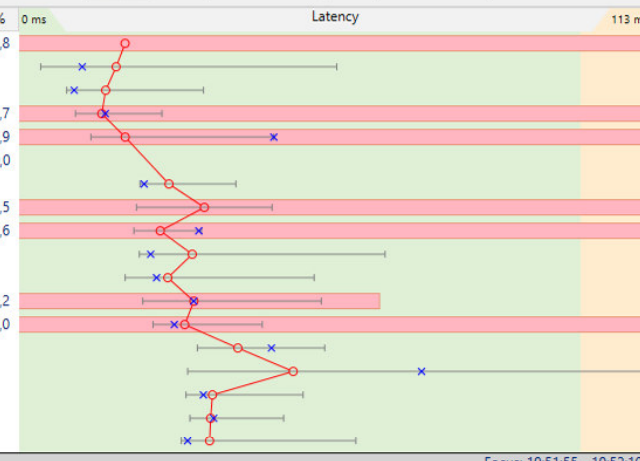

DOCSIS 3.0

Kanal	Kanal ID	Typ	Frequenz (MHz)	Power Level (dBmV)	Multiplex-Verfahren
1	4	64QAM	36	45.0	ATDMA
2	1	64QAM	59	45.0	ATDMA
3	3	64QAM	46	45.0	ATDMA
4	2	64QAM	52	45.0	ATDMA

Aktualisieren

- Übersicht
- Internet**
 - Online-Monitor
 - Zugangsdaten
 - Filter
 - Freigaben
 - MyFRITZ!-Konto
 - Kabel-Informationen**
- Telefonie
- Heimnetz
- WLAN
- Smart Home
- DVB-C
- Diagnose
- System
- Assistenten

Show your ISP proof of connection problems. [Upgrade PingPlotter!](#)

www.google.de / 2a00:1450:4016:804::2003

⏸ Interval **0,5 seconds** Focus **Auto**
100ms 200ms

Hop	Count	IP	Name	Avg	Min	Cur	PL%	Latency
1	24	2a02:8109:c40:42dc:d63fcbffe7e:7757	2a02:8109:c40:42dc:d63fcbffe7e:7757	19,0	19,0	*	95,8	
2	30	2a02:8109:1:18::1	2a02:8109:1:18::1	17,4	3,9	11,3		
3	30	2a02:8100:6:2::102:1191	2a02:8100:6:2::102:1191	15,5	8,5	9,9		
4	26	2a02:8100:6:2::4:c1a	2a02:8100:6:2::4:c1a	14,8	10,1	15,5	57,7	
5	26	2a00::afff:0:c01:c02:44d	2a00::afff:0:c01:c02:44d	19,0	12,9	45,7	76,9	
		-	-				* 100,0	
7	29	2001:4860:1:1::1d4	2001:4860:1:1::1d4	26,9	21,7	22,4		
8	16	2a00:1450:8084::1	2a00:1450:8084::1	33,2	21,1	*	87,5	
9	27	2001:4860:0:12e6::1	2001:4860:0:12e6::1	25,3	20,6	32,2	55,6	
10	29	2001:4860:0:12e6::4	2001:4860:0:12e6::4	31,1	21,6	23,6		
11	29	2001:4860::c4001:ec6	2001:4860::c4001:ec6	26,7	19,0	24,7		
12	29	2001:4860::c4001:5c5	2001:4860::c4001:5c5	31,4	22,2	31,3	17,2	
13	25	2001:4860::c4000:f873	2001:4860::c4000:f873	29,7	24,0	27,8	52,0	
14	29	2001:4860::c4001:5638	2001:4860::c4001:5638	39,2	32,0	45,3		
15	29	2001:4860::9:4001:5634	2001:4860::9:4001:5634	49,2	30,2	72,2		
16	29	2001:4860:0:12::1	2001:4860:0:12::1	34,7	29,9	33,0		
17	29	2001:4860:0:1::35c1	2001:4860:0:1::35c1	34,4	30,6	34,9		
18	29	2a00:1450:4016:804::2003	www.google.de	34,2	29,1	30,2		
				Round Trip (ms)	34,2	29,1	30,2	