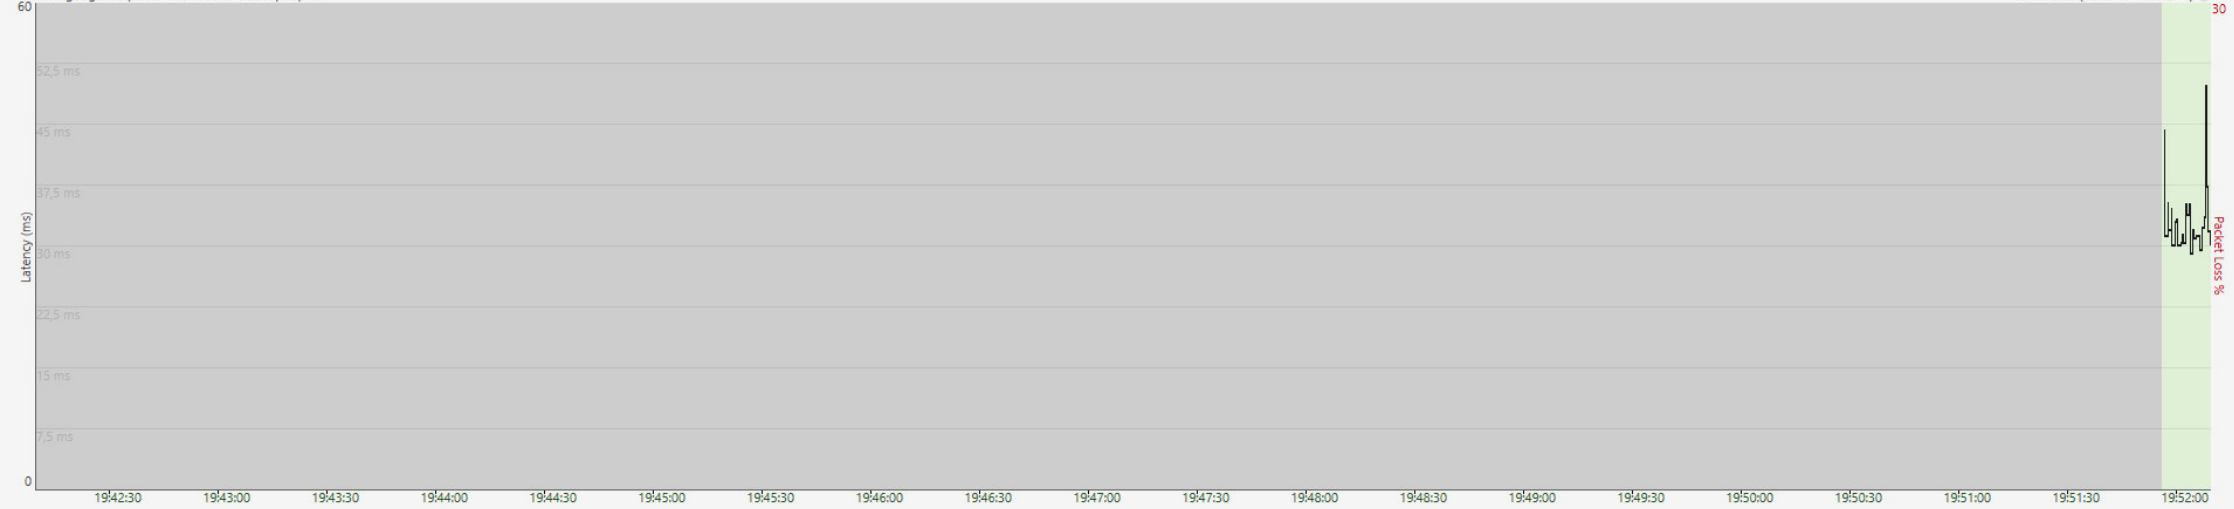

www.google.de (2a00:1450:4016:804::2003) hop 18