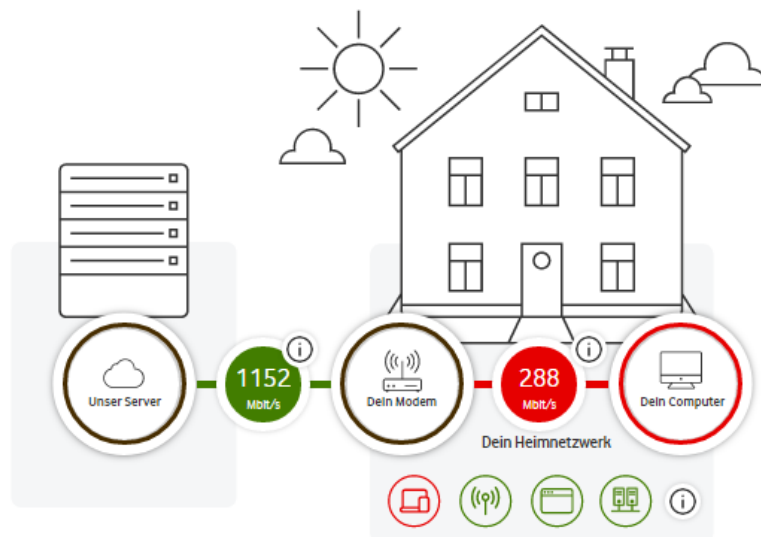

21.10.2020
08:11 Uhr

Dein Tarif   ↓ 1000 Mbit/s Download   ↑ 50 Mbit/s Upload

Das Ergebnis weicht von Deinem Tarif ab.

Die maximale Download-Geschwindigkeit wird an diesem Gerät nicht erreicht