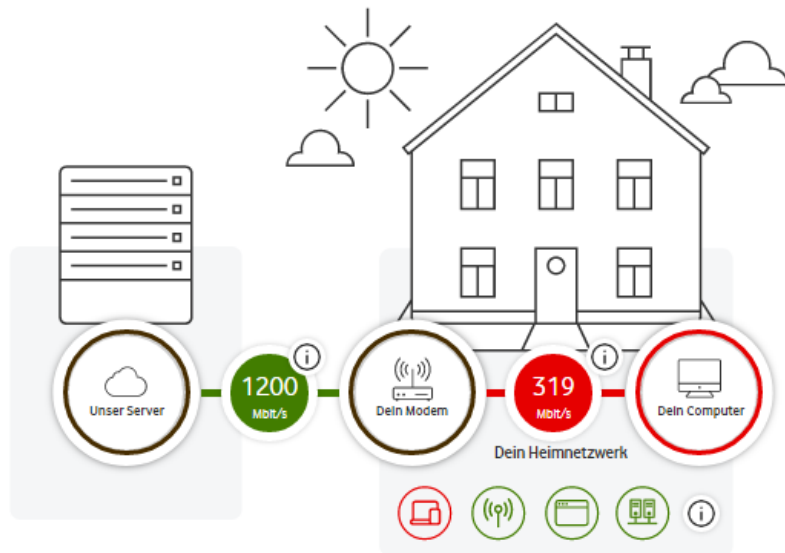

20.10.2020
17:34

Dein Tarif   ↓ 1000 Mbit/s Download   ↑ 50 Mbit/s Upload

Das Ergebnis weicht von Deinem Tarif ab.

Die maximale Download-Geschwindigkeit wird an diesem Gerät nicht erreicht