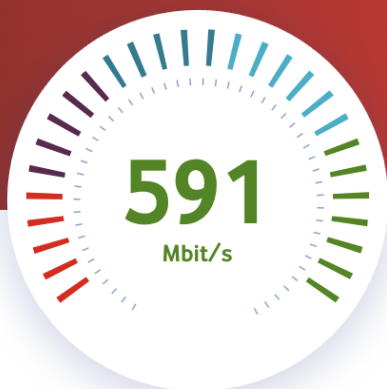

Menü

Hier sind Deine Messergebnisse

Download

Download-Geschwindigkeit

Gemessen von unserem Server zu
Deinem Computer

Upload

Upload-Geschwindigkeit

Gemessen von Deinem Computer
zu unserem Server

Ping

Ping

Reaktionszeit Deines Anschlusses
24 Millisekunden

Speedtest wiederholen

Bisherige Testergebnisse

Speedtest-ID: [hh8ystnry3bw](#) | IP-Adresse: 2a02:810a:8300:2698:fc58:fed2:dea4:f7b | Anbieter: Vodafone GmbH