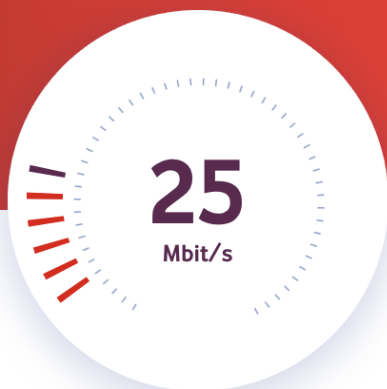

Menü

Hier sind Deine Messergebnisse

Download

Download-Geschwindigkeit

Gemessen von unserem Server zu
Deinem Computer

Upload

Upload-Geschwindigkeit

Gemessen von Deinem Computer
zu unserem Server

Ping

Ping

Reaktionszeit Deines Anschlusses
24 Millisekunden

Speedtest wiederholen

Bisherige Testergebnisse

Speedtest-ID: [hh8ystnry3bw](#) | IP-Adresse: 2a02:810a:8300:2698:fc58:fed2:dea4:f7b | Anbieter: Vodafone GmbH