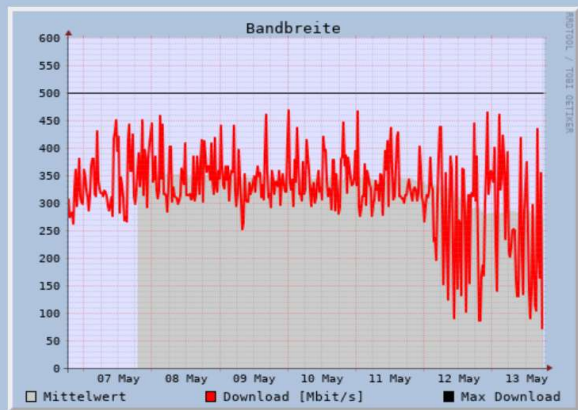

Speedtest, Anschluss 500/50 – Business

Stand: 13.05.2020

Tageswerte

Wochenwerte

Monatswerte

Jahreswerte

EuroDOCSIS 3.0 Kanäle

Empfangsrichtung

Kanal	1	2	3	4	5	6	7	8	9	10	11	12
Kanal ID	7	2	3	4	5	6	1	8	9	10	11	12
Frequenz [MHz]	626	146	154	162	602	618	138	642	650	658	666	674
Modulation	256QAM	256QAM	256QAM	256QAM	256QAM	256QAM	256QAM	256QAM	256QAM	256QAM	256QAM	256QAM
Power Level [dBmV]	8.9	7.1	6.9	6.9	7.8	8.3	7.0	9.3	9.4	9.2	9.1	9.5
MSE [dB]	-37.6	-38.6	-39.0	-39.0	-37.6	-37.6	-38.6	-38.6	-37.6	-37.6	-37.4	-37.6

Empfangsrichtung

Kanal	1
Kanal-ID	1
Typ	4K
Frequenz [MHz]	167 - 325
Power Level [dBmV]	4.6