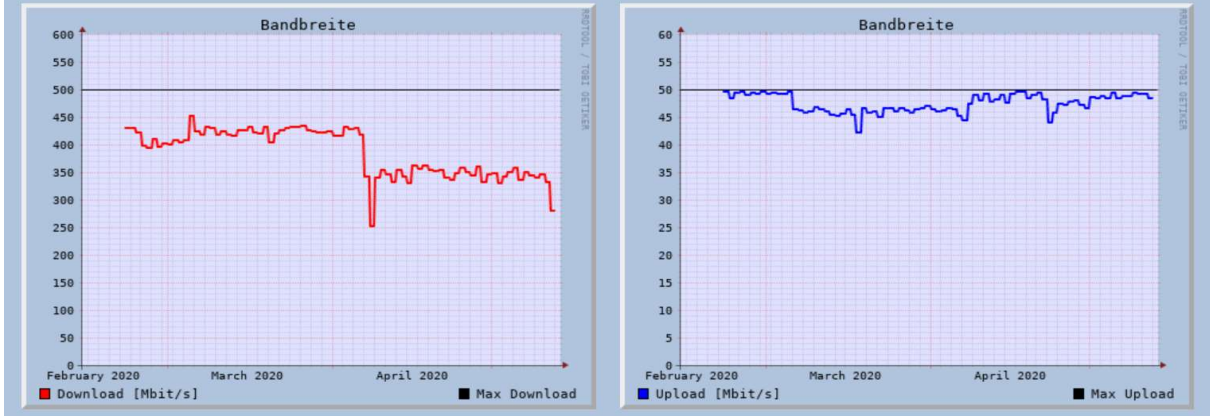

Speedtest, Anschluss 500/50 – Business

Stand: 13.05.2020

Tageswerte

Wochenwerte

Monatswerte

Jahreswerte

EuroDOCSIS 3.0 Kanäle

Empfangsrichtung

Kanal	1	2	3	4	5	6	7	8	9	10	11	12
Kanal ID	7	2	3	4	5	6	1	8	9	10	11	12
Frequenz [MHz]	626	146	154	162	602	618	138	642	650	658	666	674
Modulation	256QAM	256QAM	256QAM	256QAM	256QAM	256QAM	256QAM	256QAM	256QAM	256QAM	256QAM	256QAM
Power Level [dBmV]	8.9	7.1	6.9	6.9	7.8	8.3	7.0	9.3	9.4	9.2	9.1	9.5
MSE [dB]	-37.6	-38.6	-39.0	-39.0	-37.6	-37.6	-38.6	-38.6	-37.6	-37.6	-37.4	-37.6