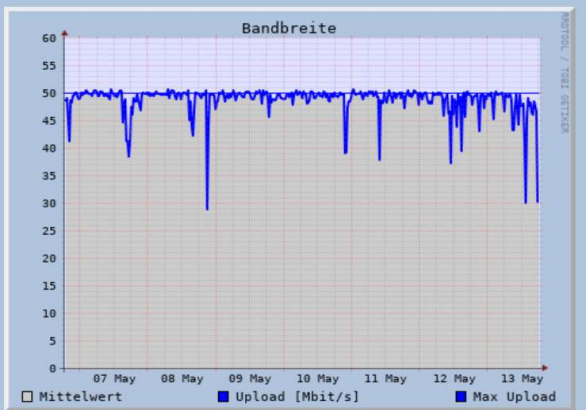

Wochenwerte