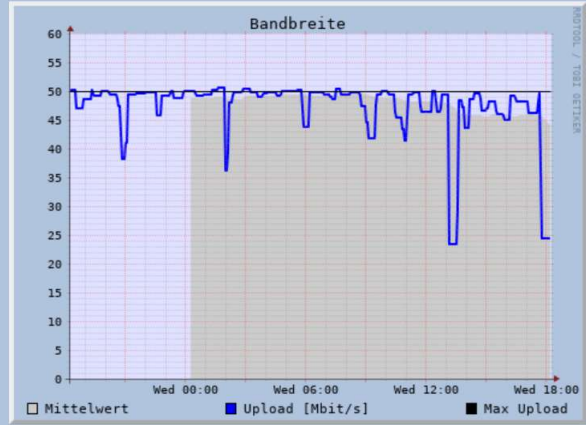

Speedtest, Anschluss 500/50 – Business

Stand: 13.05.2020

Tageswerte