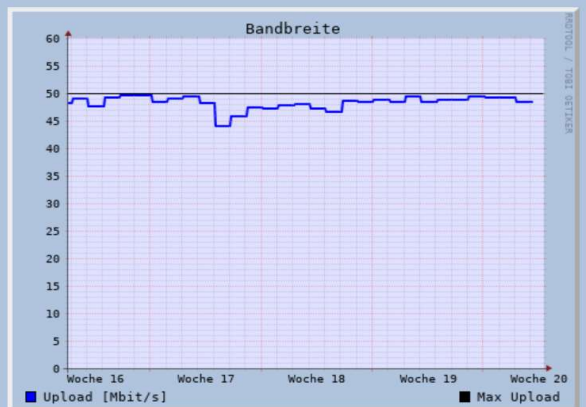

Monatswerte