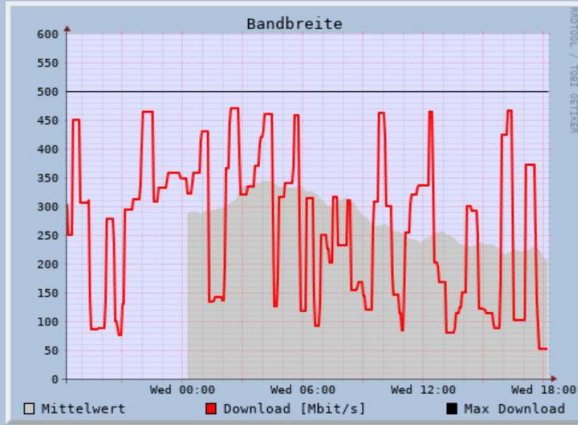

Speedtest, Anschluss 500/50 – Business

Stand: 13.05.2020

Tageswerte

Wochenwerte

Monatswerte

Jahreswerte

EuroDOCSIS 3.0 Kanäle

Empfangsrichtung

Kanal	1	2	3	4	5	6	7	8	9	10	11	12
Kanal ID	7	2	3	4	5	6	1	8	9	10	11	12
Frequenz [MHz]	626	146	154	162	602	618	138	642	650	658	666	674
Modulation	256QAM	256QAM	256QAM	256QAM	256QAM	256QAM	256QAM	256QAM	256QAM	256QAM	256QAM	256QAM
Power Level [dBmV]	8.9	7.1	6.9	6.9	7.8	8.3	7.0	9.3	9.4	9.2	9.1	9.5
MSE [dB]	-37.6	-38.6	-39.0	-39.0	-37.6	-37.6	-38.6	-38.6	-37.6	-37.6	-37.4	-37.6