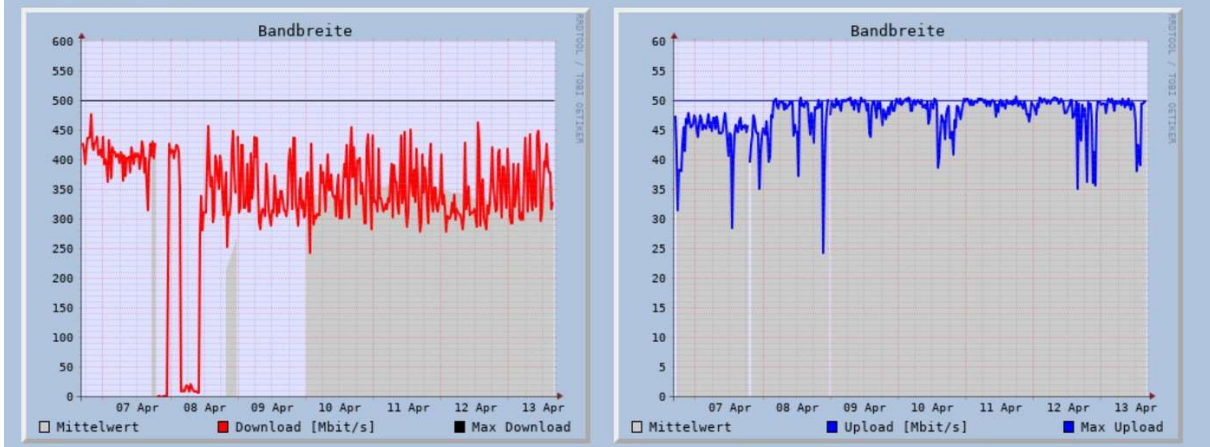

Wochenwerte