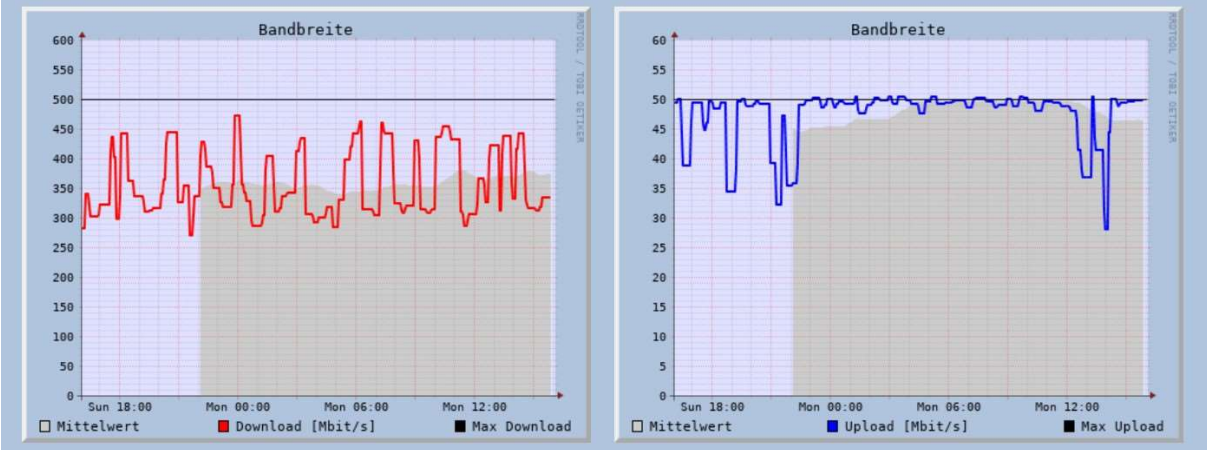

Tageswerte