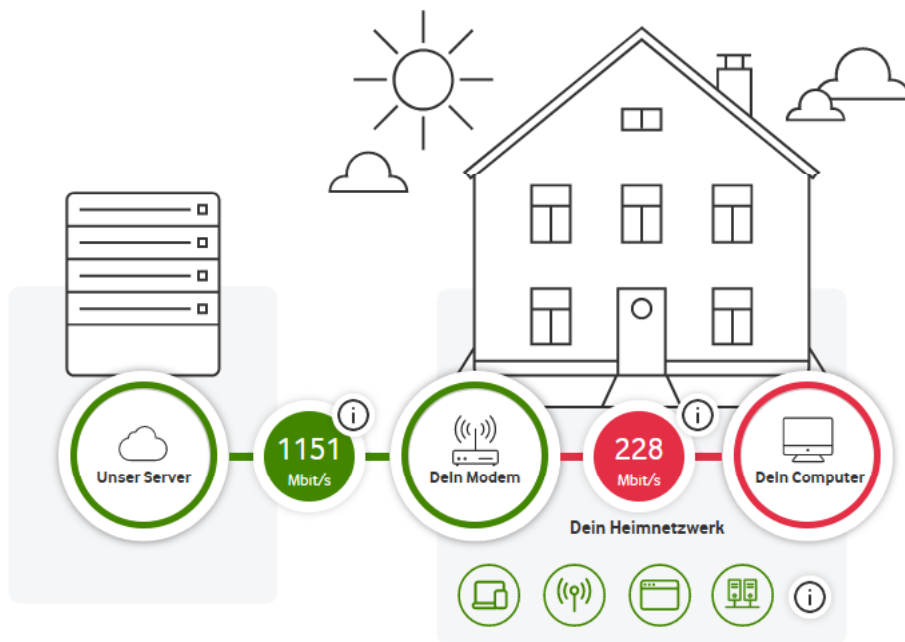

Hier sind Deine Messergebnisse

Download

Download-Geschwindigkeit
Gemessen von unserem Server zu Deinem Computer

Upload

Upload-Geschwindigkeit
Gemessen von Deinem Computer zu unserem Server

Ping

Ping
Reaktionszeit Deines Anschlusses
18 Millisekunden

FRITZ!Box 6591 Cable

FRITZINAS

MyFRITZ!

Internet > Kabel-Informationen

Übersicht Kanäle Einstellungen

FRITZ!Box

Verbindung

Kopfstelle (CMTS)

Kabel-Internet aktiv
Verbindungsdauer: 0 Stunden 3 Minuten 41 Sekunden
EuroDOCSIS 3.0

Aktualisieren

FRITZ!Box 6591 Cable

FRITZINAS

MyFRITZ!

Internet > Kabel-Informationen

Übersicht **Kanäle** Einstellungen

EuroDOCSIS 3.0 Kanäle

Empfangsrichtung

Kanal	1	2	3	4	5	6	7	8	9	10	11	12	13	14	15	16	17	18	19
Kanal ID	2	3	4	5	6	7	8	9	10	11	12	13	14	15	16	17	18	19	20
Frequenz [MHz]	146	154	162	602	618	626	642	650	658	666	674	682	690	698	706	714	722	730	738
Modulation	256QAM	256QAM	256QAM	256QAM	256QAM	256QAM	256QAM	256QAM	256QAM	256QAM	256QAM	256QAM	256QAM	64QAM	64QAM	64QAM	64QAM	64QAM	64QAM
Power Level [dBuV]	21.0	21.5	21.5	5.3	5.1	4.9	4.5	4.3	3.5	3.6	3.7	2.6	3.0	-3.1	-3.6	-2.3	-2.1	-3.2	-2.7
MSE [dB]	-37.4	-37.4	-37.6	-38.6	-38.6	-37.4	-37.4	-39.0	-39.0	-38.6	-38.6	-37.6	-38.6	-33.8	-33.8	-34.3	-34.4	-33.9	-33.9

Senderichtung

Kanal	1	2	3	4
Kanal ID	7	8	5	6
Frequenz [MHz]	45.8	36.2	58.6	52.2
Modulation	64QAM	64QAM	64QAM	64QAM
Multiplex-Verfahren	ATDMA	ATDMA	ATDMA	ATDMA
Power Level [dBuV]	43.0	43.0	43.0	43.0

DOCSIS 3.1 Kanäle

Empfangsrichtung

Kanal	1
Kanal-ID	0
Typ	4K
Frequenz [Mhz]	167 - 325
Power Level	30.6

Senderichtung

Kanal	Ihre Internetanschluss unterstützt DOCSIS 3.1 in Senderichtung nicht.

Aktualisieren

Das Ergebnis weicht von Deinem Tarif ab.

Die maximale Download-Geschwindigkeit wird an diesem Gerät nicht erreicht

Details anzeigen

Tipps zur Optimierung