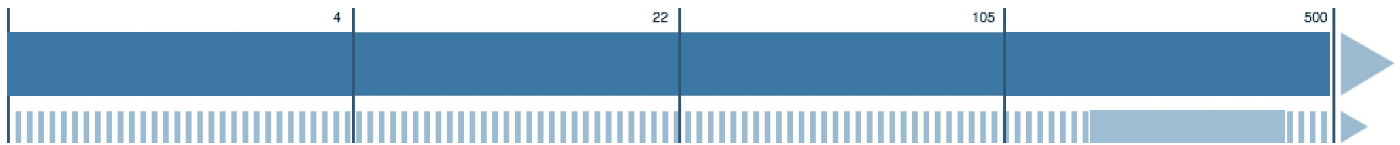

Mein Test-Ergebnis

Download: **776,61 Mbit/s**

SOLL minimal: 160,00 Mbit/s
SOLL normalerweise: 360,00 Mbit/s
SOLL maximal: 400,00 Mbit/s

Upload: **5,90 Mbit/s**

SOLL minimal: 16,00 Mbit/s
SOLL normalerweise: 36,00 Mbit/s
SOLL maximal: 40,00 Mbit/s