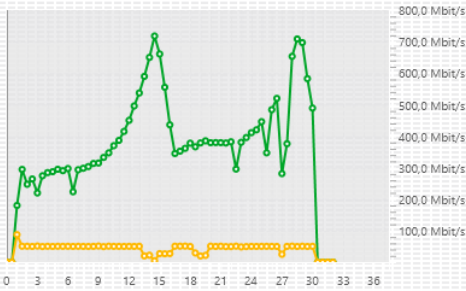

Empfangsrichtung

Kanal	10	11	12	13	14	15	16	17	18	19	20	21	22	23	24	25	26	27	28	29	30	31	32
Kanal ID	30	2	3	5	6	25	10	22	23	24	4	9	21	12	14	15	17	19	20	13	18	8	16
Frequenz [MHz]	818	146	154	602	618	778	658	754	762	770	162	650	746	674	690	698	714	730	738	682	722	642	706
Modulation	64QAM	256QAM	256QAM	256QAM	256QAM	64QAM	256QAM	64QAM	64QAM	64QAM	256QAM	256QAM	64QAM	256QAM	256QAM	64QAM	64QAM	64QAM	64QAM	256QAM	64QAM	256QAM	64QAM
Power Level [dBuV]	3.6	8.2	8.2	8.3	8.4	2.5	7.6	2.4	2.2	2.6	8.3	7.9	2.1	7.3	7.5	1.3	0.9	2.4	2.8	7.5	2.0	7.7	0.5
MSE [dB]	-35.5	-39.0	-39.0	-39.0	-39.0	-34.9	-39.0	-34.9	-35.0	-34.9	-40.4	-39.0	-34.4	-39.0	-38.6	-34.9	-34.4	-34.9	-35.5	-39.0	-35.0	-39.0	-34.3

Senderichtung

Die Messung wurde erfolgreich durchgeführt.

Messung starten

- Download **734,0 Mbit/s (schnellste Sekunde)**
406,7 Mbit/s (30s Durchschnitt)
- Upload **50,5 Mbit/s (schnellste Sekunde)**
49,2 Mbit/s (30s Durchschnitt)
- Antwortzeit **25,7 ms (schnellste RTT, TCP)**
27,8 ms (durchschnittliche RTT, TCP)
-- **(schnellste RTT, ICMP)**
-- (durchschnittliche RTT, ICMP)
- Anzahl Hops **16 Hops zum Referenzsystem**