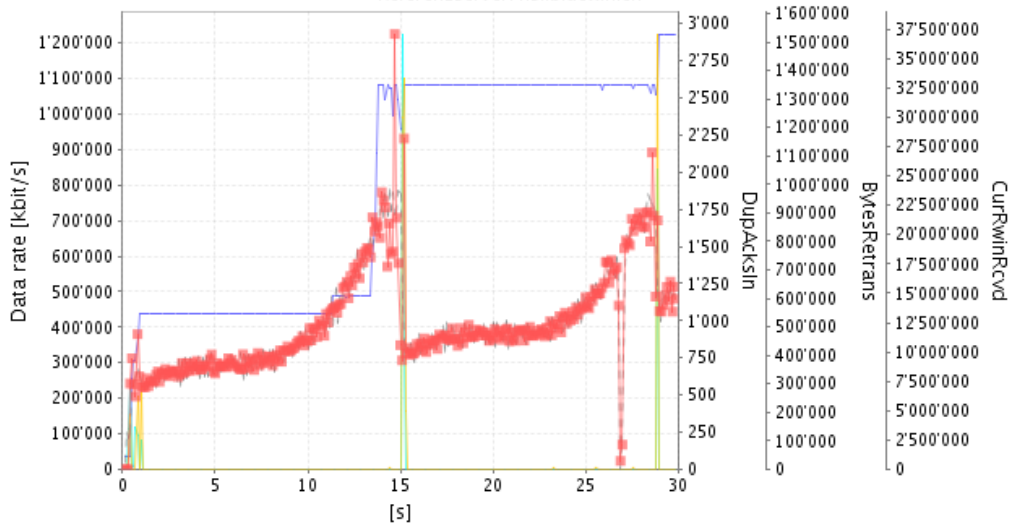

Test Details für Download ▾ Stream: Sum ▾

Download Details anzeigen für Test: 03-09-2019 11:57:18 (Down: 406'694kbit/s, Up: 49'192kbit/s) ▾ ↓ ↑

Download Test Details (03-09-2019 11:57:18)

Referenzserver: hsi.bluewin.ch

■ Data rate client side
— Data rate server side
— DupAcksIn server side
— BytesRetrans server side
— CurRwinRcvd server side

☒ Show Web100/Web10G Parameters

Statistik zu dieser Messung:

Referenzserver: hsi.bluewin.ch

Messdauer: 30 s

Total übertragene Bytes: 1'525'762 kBytes

Interval: 100 ms

Dauer der längsten Download Pause: 1 ms

	Minimalwert	Durchschnitt	Maximalwert	Standardabweichung	Std/AVG
Download-Datenrate[kbit/s]	164'104	406'694	733'968	147'994	36 %
Upload-Datenrate [kbit/s]	33'308	49'192	50'508	3'762	8 %
Antwortzeit TCP [ms]	25.7	27.8	30.9	-	-
Antwortzeit ICMP [ms]	0.0	0.0	0.0	-	-