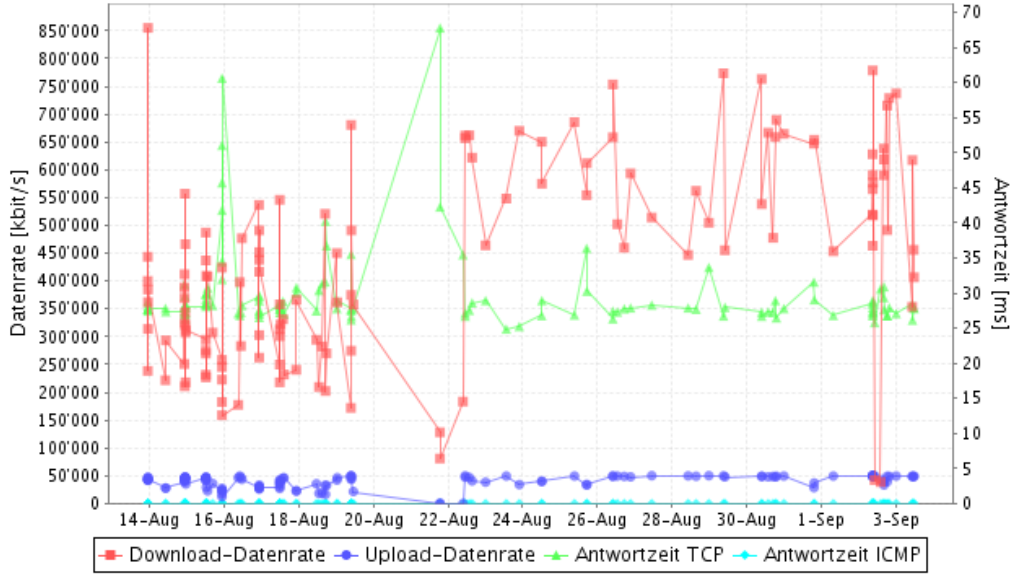

■ Data rate client side
 — Data rate server side
 — DupAcksIn server side
 — BytesRetrans server side
 — CurRwinRcvd server side

Show Web100/Web10G Parameters

Statistik zu dieser Messung:

Referenzserver: hsi.bluewin.ch

Messdauer: 30 s

Total übertragene Bytes: 1'525'762 kBytes

Interval: 100 ms

Dauer der längsten Download Pause: 1 ms

	Minimalwert	Durchschnitt	Maximalwert	Standardabweichung	Std/AVG
Download-Datenrate[kbit/s]	164'104	406'694	733'968	147'994	36 %
Upload-Datenrate [kbit/s]	33'308	49'192	50'508	3'762	8 %
Antwortzeit TCP [ms]	25.7	27.8	30.9	-	-
Antwortzeit ICMP [ms]	0.0	0.0	0.0	-	-

Overview ▾

Darstellung nach Testzeitpunkt

Anzahl Messungen: 131 (13-08-2019 22:45:45 - 03-09-2019 11:57:18)

Referenzserver: All

	Minimalwert	Durchschnitt	Maximalwert
Download-Datenrate [kbit/s]	38'487	433'214	854'825
Upload-Datenrate [kbit/s]	106	39'924	50'049
Antwortzeit (Round Trip Time, TCP RTT) [ms]	24.9	29.6	67.8
Antwortzeit (Round Trip Time, ICMP RTT) [ms]	0.0	0.0	0.0
