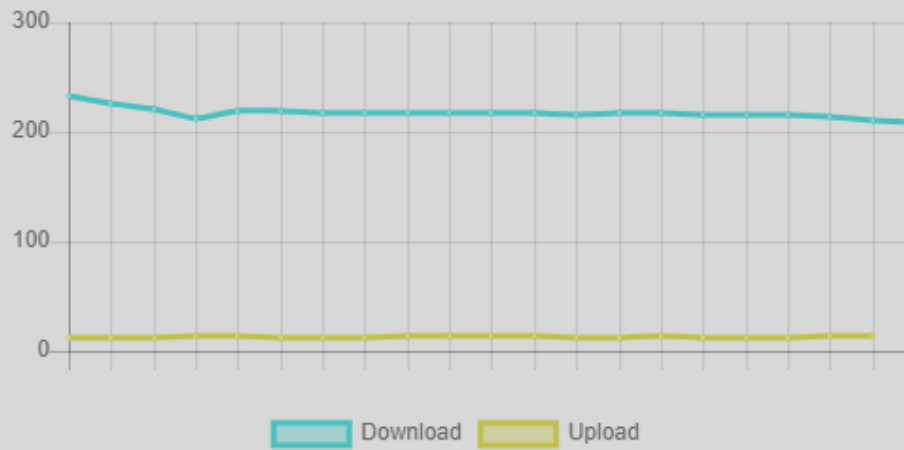

Easy Speedtest (AMS)

95.88.200.93

Speed (Mb/s)