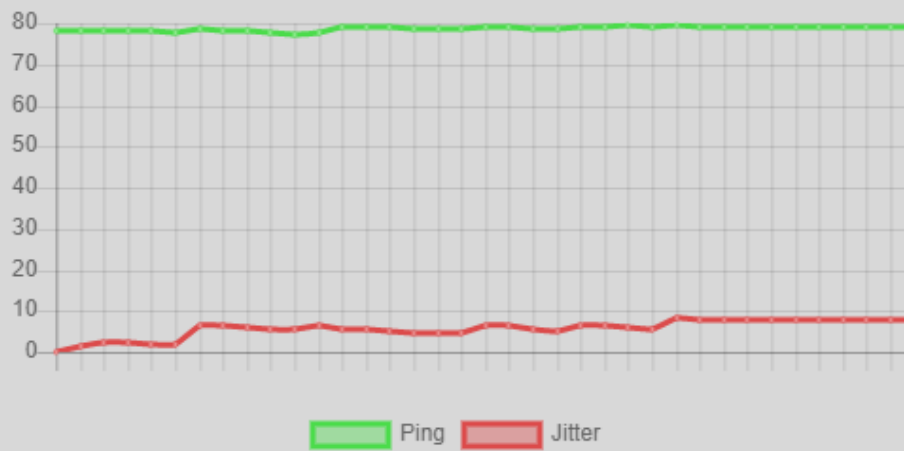

Latency (ms)