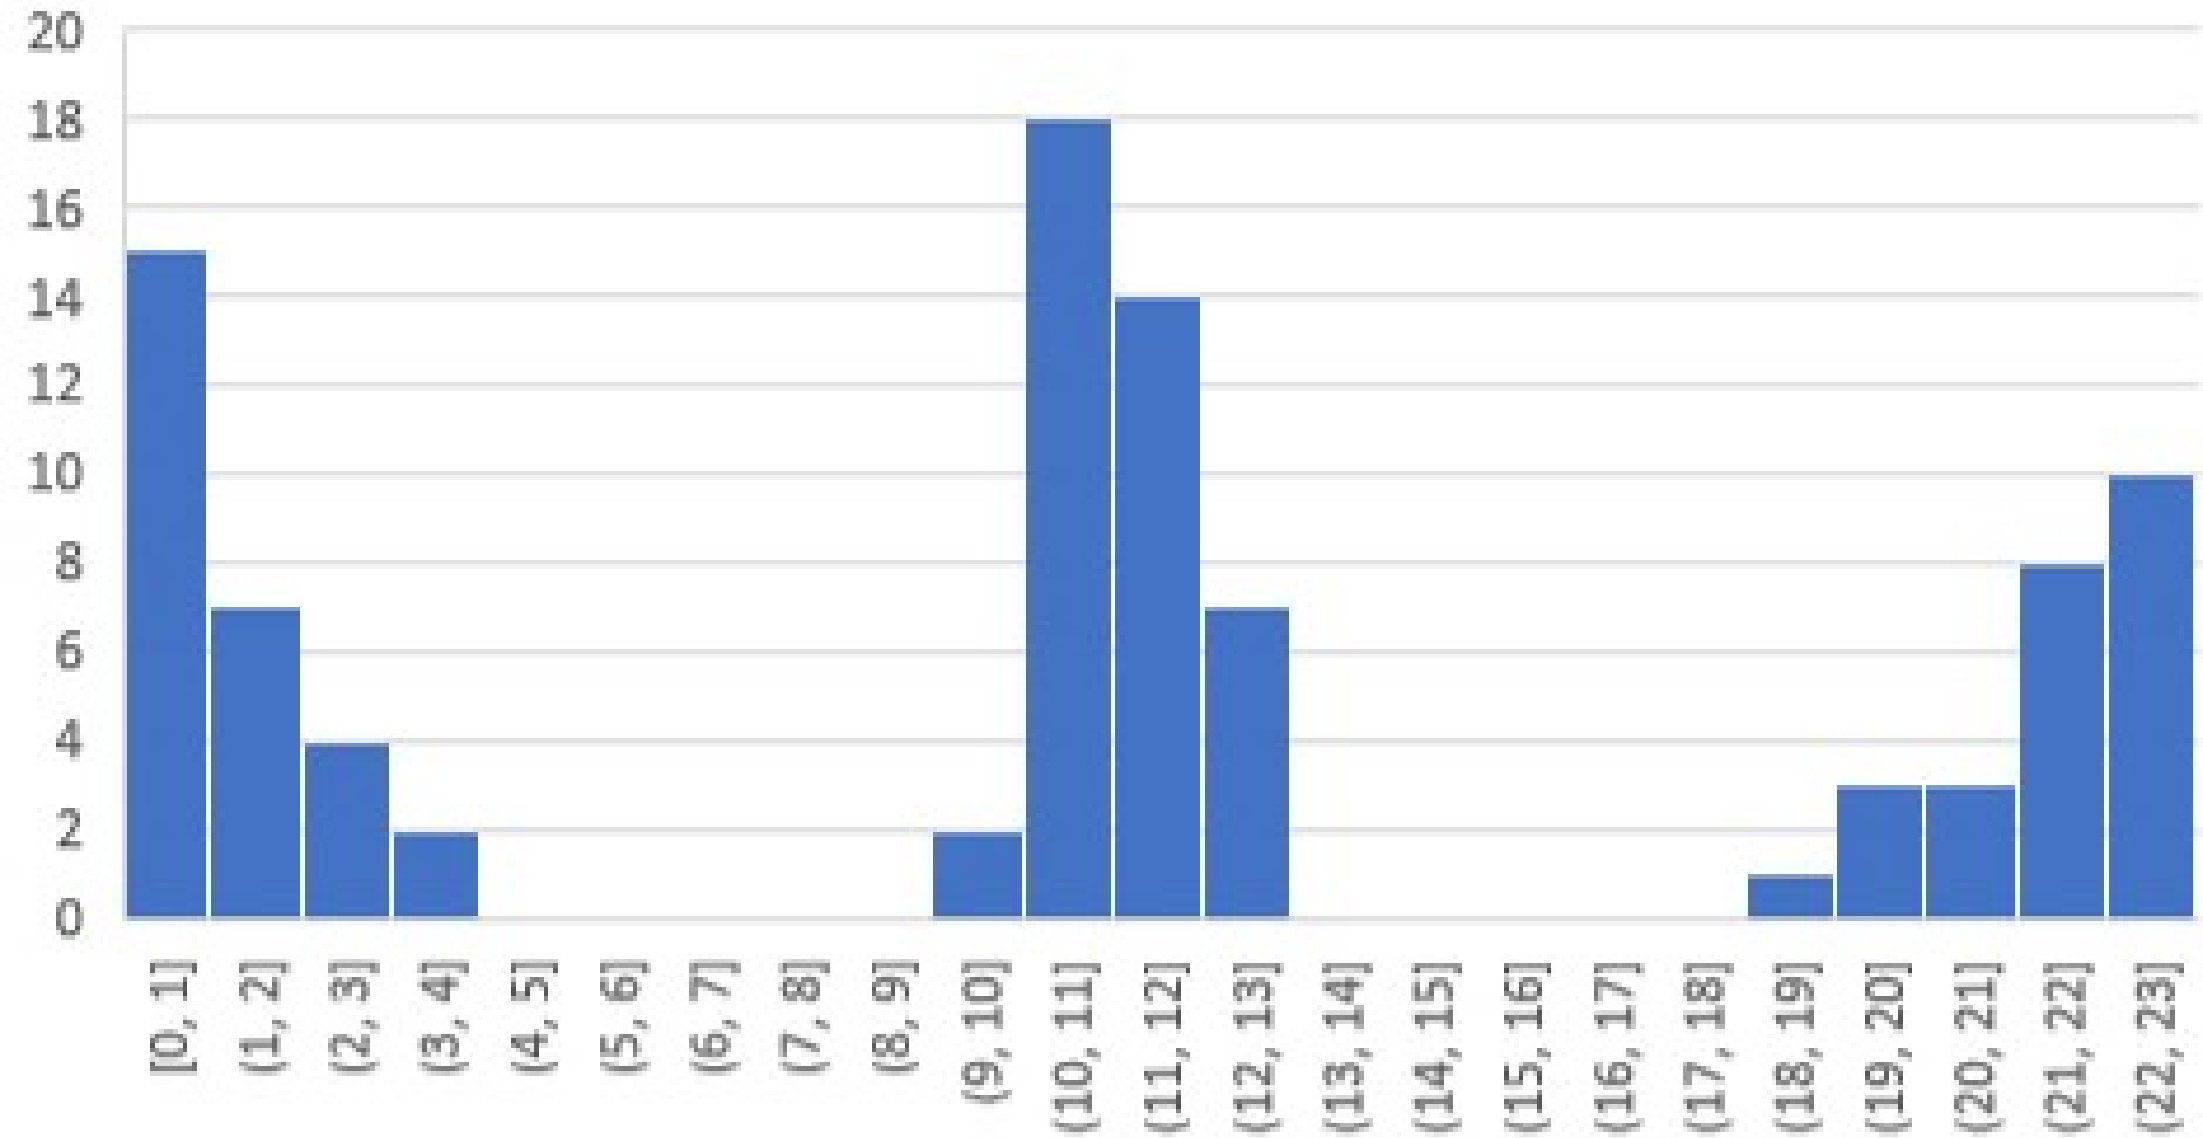

EuroDOCSIS 3.0 Kanäle																												
Empfangsrichtung																												
Kanal	1	2	3	4	5	6	7	8	9	10	11	12	13	14	15	16	17	18	19	20	21	22	23	24	25	26	27	28
Kanal ID	6	2	3	4	5	1	7	8	9	10	11	12	13	14	15	16	17	18	19	20	21	22	23	24	25	26	27	28
Frequenz [MHz]	618	146	154	162	602	138	626	642	650	658	666	674	682	690	698	706	714	722	730	738	746	754	762	770	778	786	794	802
Modulation	256QAM	256QAM	256QAM	256QAM	256QAM	256QAM	256QAM	256QAM	256QAM	256QAM	256QAM	256QAM	256QAM	256QAM	64QAM	64QAM	64QAM	64QAM	64QAM	64QAM	64QAM	64QAM	64QAM	64QAM	64QAM	64QAM	64QAM	64QAM
Power Level [dBmV]	5.9	11.4	11.5	11.4	5.3	11.8	5.8	6.6	6.9	6.8	7.2	7.3	6.9	7.3	2.5	1.5	1.4	2.6	2.2	2	3.2	0.5	-0.4	2.9	3	1.7	3.9	3.7
MSE [dB]	-36.6	-37.4	-37.6	-38.6	-35.8	-37.4	-36.6	-36.6	-36.6	-36.6	-36.6	-36.6	-36.6	-36.6	-32.3	-32.2	-32.3	-32.5	-32.6	-32.9	-32.9	-31.6	-32.3	-33.1	-34.3	-33.7	-33.7	-33
Latenz [ms]	0.32	0.32	0.32	0.32	0.32	0.32	0.32	0.32	0.32	0.32	0.32	0.32	0.32	0.32	0.32	0.32	0.32	0.32	0.32	0.32	0.32	0.32	0.32	0.32	0.32	0.32	0.32	0.32
korrigierbare Fehler	1366	1447	1493	1089	2340	1726	1431	1745	1415	1458	1790	1883	1701	4819	1174	1227	1068	955	907	766	662	2121	1790	563	169	488	473	538
nicht korrigierbare Fehler	0	32	82	172	0	179	387	1166	0	0	0	0	0	0	0	0	0	0	0	0	0	0	0	0	0	0	0	0
Senderichtung																												
Kanal	1	2	3	4																								
Kanal ID	8	5	7	6																								
Frequenz [MHz]	36.2	58.6	45.8	52.2																								
Modulation	64QAM	64QAM	64QAM	64QAM																								
Multiplex-Verfahren	ATDMA	ATDMA	ATDMA	ATDMA																								
Power Level [dBmV]	39	43	39	41																								

	 Download	 Upload	 Ping
Geschwindigkeit an Ihrem Endgerät	203,39 Mbit/s	12,67 Mbit/s	23 ms

Stunde der Ausfälle

Länge Ausfall (Minuten)