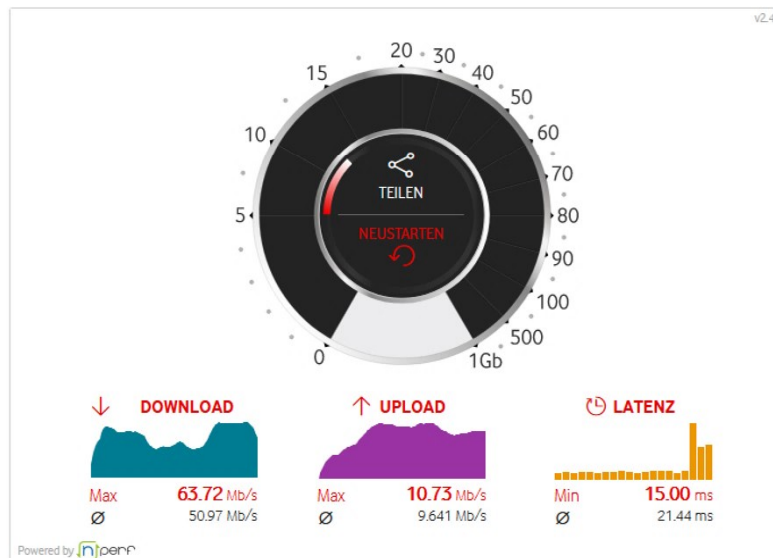

Testen Sie Ihre Internet-Geschwindigkeit

Die verfügbare Bandbreite Ihres Internet-Zugangs kann sich ändern. Das liegt am weltweiten Internet-Verkehr. Machen Sie den Speedtest am besten öfter: zu verschiedenen Zeiten und an unterschiedlichen Tagen.