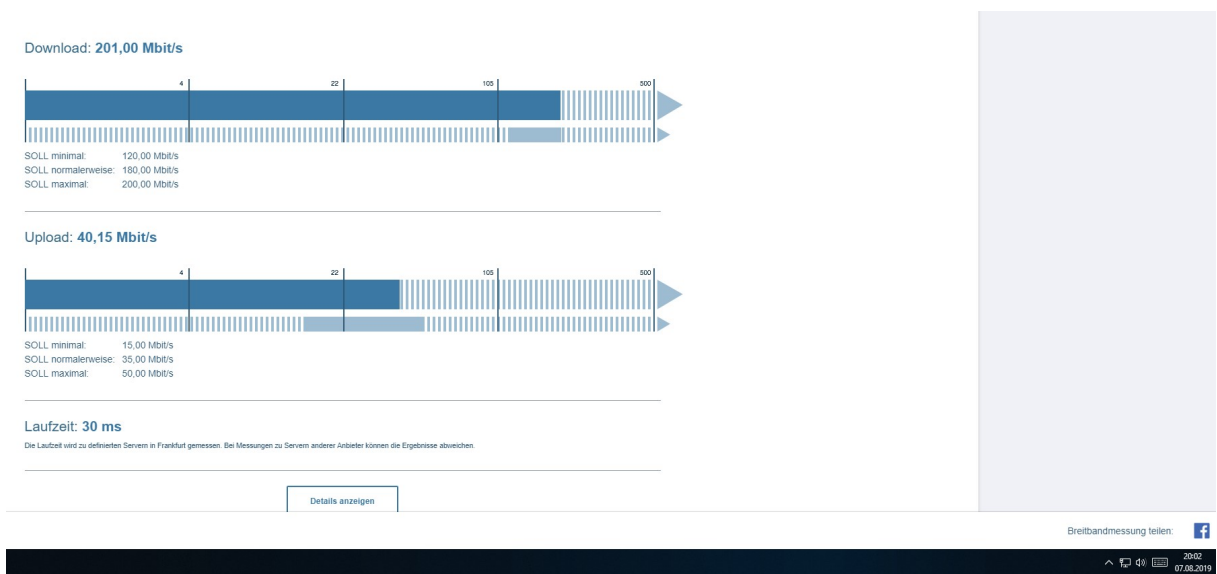

PING ms: 28   DOWNLOAD Mbps: 192.02   UPLOAD Mbps: 19.19

Vodafone 31.17.248.141 ★★★★★   LOS   PLUTEX GmbH Bremen Server wechseln

Die beste SIM-Karte weltweit
Things Mobile hat keine Fixkosten, kein Verfallsdatum und die besten Tarife überhaupt.
[ZUR WEBSITE](#)

Internetprobleme?
Beliebte Dienste mit Meldungen über Probleme:

- Targobank Probleme
- Xbox Live Probleme
- Dazn Probleme

Alle ausfälle sehen auf [downdetector.com](#)

APPS   KONTO   OOKLA   AdCho

19:58 07.08.2019

PING ms: 32   DOWNLOAD Mbps: 3.81   UPLOAD Mbps: 37.72

Vodafone 31.17.248.141 ★★★★★   LOS   LWLcom GmbH Bremen Server wechseln

HITACHI Fluoreszenz Hohe Empfindlichkeit Ultraschnell.
[Hitachi High-Technologies](#) [Visit Site](#)

In Deutschland ersetzen alle Ihr Kabel-TV mit dieser neuen HD-TV-Antenne
Holapnew [Zur Website](#)

Internetprobleme?
Beliebte Dienste mit Meldungen über Probleme:

- Dazn Probleme
- TV Now Probleme
- Xbox Live Probleme

Alle ausfälle sehen auf [downdetector.com](#)

APPS   KONTO   OOKLA   AdCho

20:08 07.08.2019