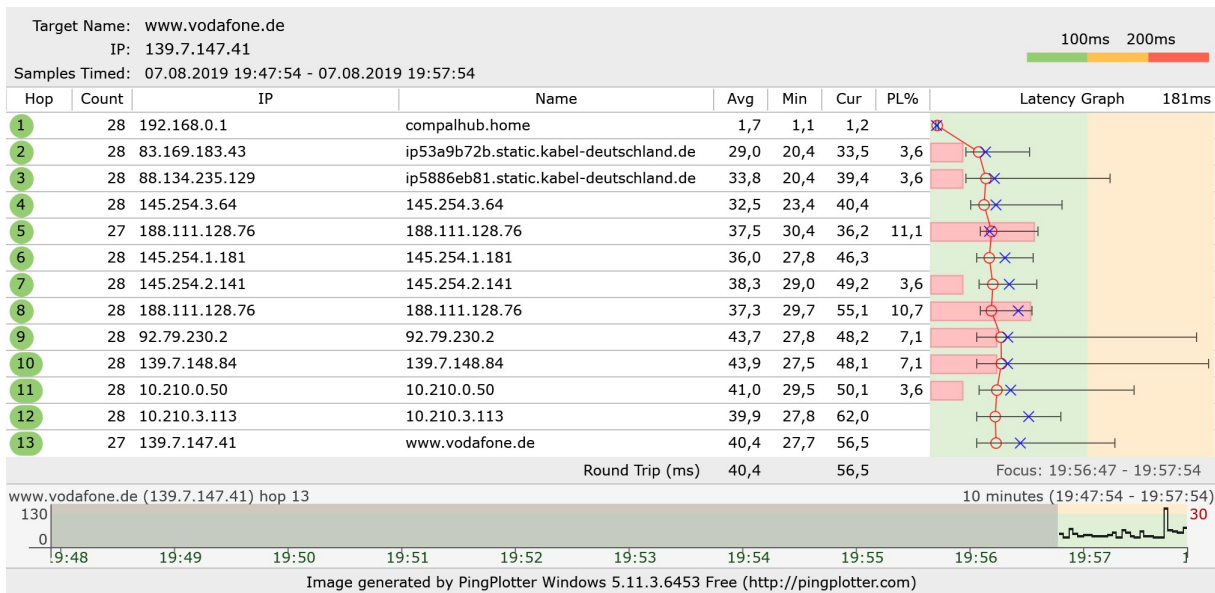

07.08.2019 19:56 Uhr

PING ms: 28    DOWNLOAD Mbps: 192.02    UPLOAD Mbps: 19.19

Vodafone 31.17.248.141 ★★★★★    LOS    PLUTEX GmbH Bremen Server wechseln

**Die beste SIM-Karte weltweit**  
 Things Mobile hat keine Fixkosten, kein Verfallsdatum und die besten Tarife überhaupt.  
[ZUR WEBSITE](#)

19:58 07.08.2019

PING ms: 32    DOWNLOAD Mbps: 3.81    UPLOAD Mbps: 37.72

Vodafone 31.17.248.141 ★★★★★    LOS    LWLcom GmbH Bremen Server wechseln

**HITACHI Fluoreszenz** Hohe Empfindlichkeit Ultraschnell.  
[Hitachi High-Technologies](#) [Visit Site](#)