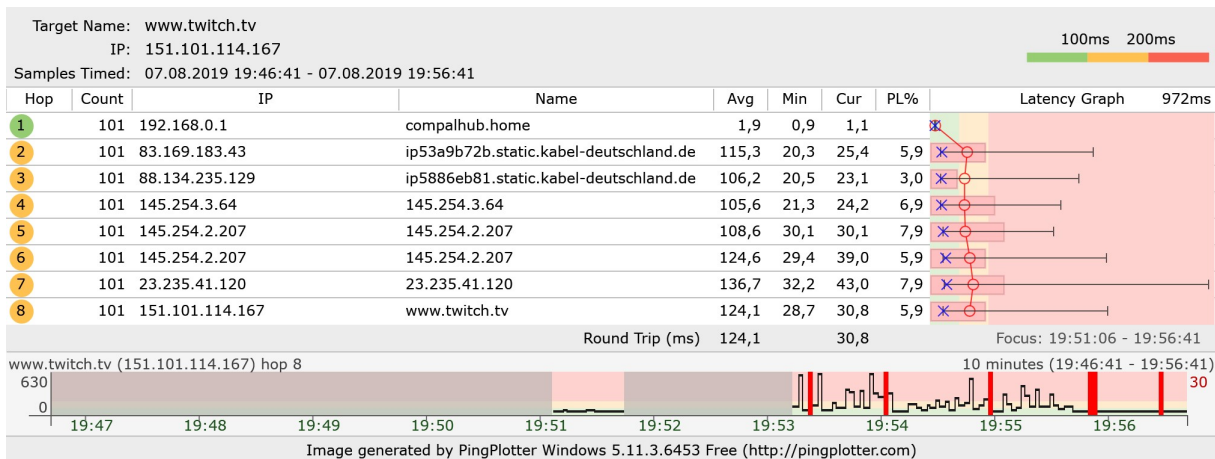

07.08.2019 19:56 Uhr

PING ms: 28    DOWNLOAD Mbps: 192.02    UPLOAD Mbps: 19.19

Vodafone 31.17.248.141 ★★★★★    LOS    PLUTEX GmbH Bremen Server wechseln

**Die beste SIM-Karte weltweit**  
 Things Mobile hat keine Fixkosten, kein Verfallsdatum und die besten Tarife überhaupt.  
[ZUR WEBSITE](#)