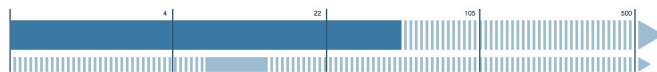

Upload: 48,79 Mbit/s