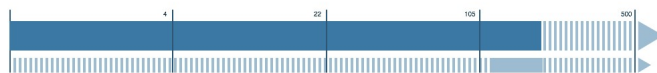

📶 PING ms 25   📶 DOWNLOAD Mbps 200.80   📶 UPLOAD Mbps 16.02

Diesefahrer aufgepasst
Die VerbraucherRitter [Zur Website](#)

Vodafone 31.17.248.141 **LOS** PLUTEX GmbH Bremen
★★★★★ [Server wechseln](#)

Trick für schnelles Internet
Gadgisturf [Zur Website](#)

Internetprobleme?
Beliebte Dienste mit Meldungen über Probleme

- ⚠️ Postbank Probleme [➔](#)
- ⚠️ Ewe TEL Probleme [➔](#)
- ⚠️ Instagram Probleme [➔](#)

Alle ausfälle sehen auf [downdetector.com](#)

APPS   KONTO   OOKLA

18:45 29.07.2019

📶 PING ms 30   📶 DOWNLOAD Mbps 197.74   📶 UPLOAD Mbps 47.81

Teste Internet Speed
Test For Speed [Zur Website](#)

Vodafone 31.17.248.141 **LOS** EWE TEL GmbH Oldenburg
★★★★★ [Server wechseln](#)

Winziges Gerät verdoppelt wlan
Internetgeschwindigkeit und verstärkt WLAN-Signal um 300%
TheGadgetReviewGuy [Zur Website](#)

Internetprobleme?
Beliebte Dienste mit Meldungen über Probleme

- ⚠️ Postbank Probleme [➔](#)
- ⚠️ Ewe TEL Probleme [➔](#)
- ⚠️ Instagram Probleme [➔](#)

Alle ausfälle sehen auf [downdetector.com](#)

APPS   KONTO   OOKLA

18:46 29.07.2019

Download: 200,22 Mbit/s