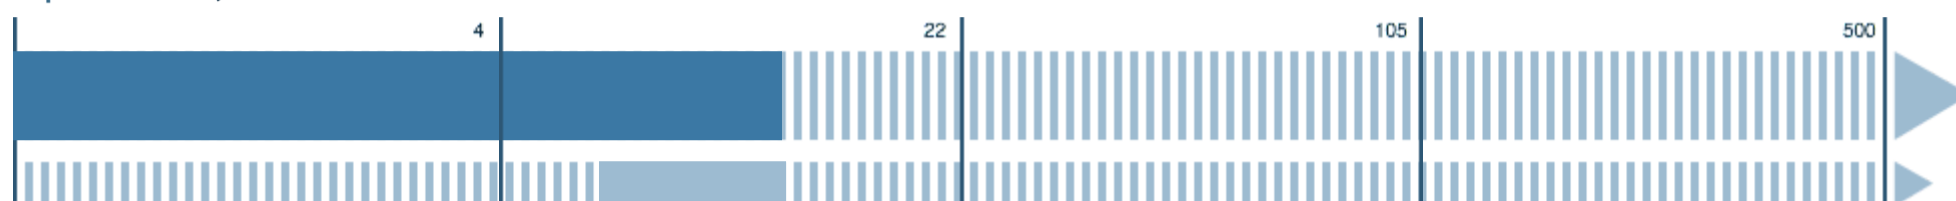

Mein Test-Ergebnis

Download: **5,36 Mbit/s**

SOLL minimal: 120,00 Mbit/s
 SOLL normalerweise: 180,00 Mbit/s
 SOLL maximal: 200,00 Mbit/s

Upload: **11,94 Mbit/s**

SOLL minimal: 6,00 Mbit/s
 SOLL normalerweise: 10,80 Mbit/s
 SOLL maximal: 12,00 Mbit/s