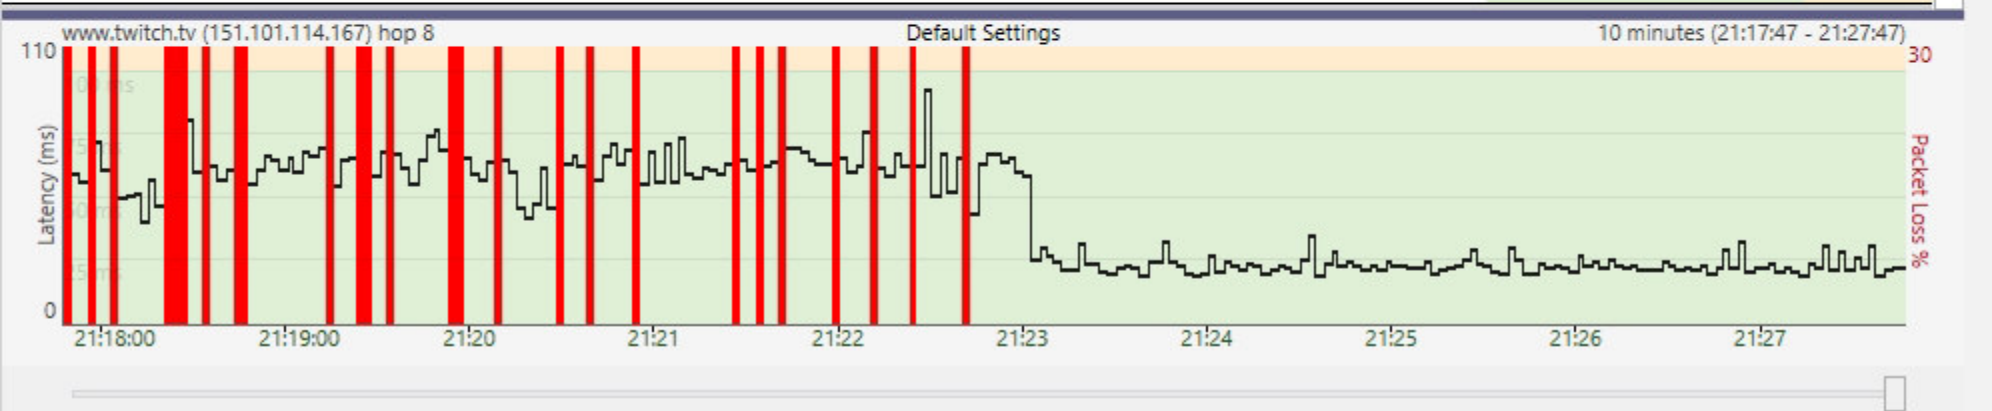

www.twitch.tv Interval 2.5 seconds Focus Auto 100ms 200ms Alerts

Hop	Count	IP	Name	Avg	Min	Cur	PL%	Latency
1	241	192.168.0.1	compalhub.home	0.7	0.1	0.7		0 ms
2	241	83.169.183.12	ip53a9b70c.static.kabel-deutschland.de	34.1	10.7	13.9	11.6	140 ms
3	241	88.134.203.103	ip5886cb67.static.kabel-deutschland.de	34.1	10.5	14.9	10.8	
4	241	145.254.3.88	145.254.3.88	33.4	11.6	14.8	13.7	
5	241	145.254.2.195	145.254.2.195	42.7	19.7	*	63.1	
6	241	145.254.2.195	145.254.2.195	41.2	19.2	*	60.2	
7	241	80.81.195.55	fra2.decifra.fastly.net	91.7	65.3	*	51.9	
8	241	151.101.114.167	www.twitch.tv	41.0	18.7	21.9	10.8	

# Mein Test-Ergebnis

Download: **130,04 Mbit/s**

SOLL minimal: 120,00 Mbit/s  
SOLL normalerweise: 180,00 Mbit/s  
SOLL maximal: 200,00 Mbit/s

Upload: **11,69 Mbit/s**

SOLL minimal: 6,00 Mbit/s  
SOLL normalerweise: 10,80 Mbit/s  
SOLL maximal: 12,00 Mbit/s

Laufzeit: **22 ms**

Die Laufzeit wird zu definierten Servern in Frankfurt gemessen. Bei Messungen zu Servern anderer Anbieter können die Ergebnisse abweichen.